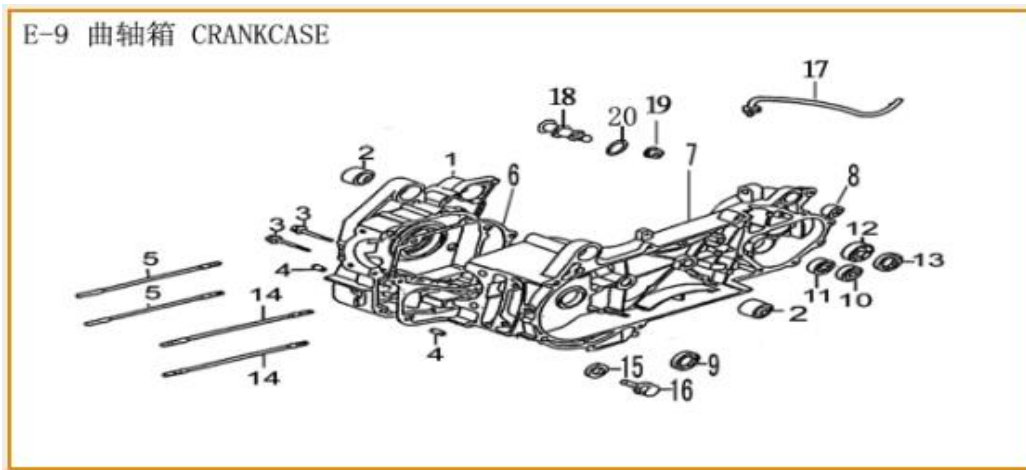

N°	Código SCP	Código Kit	Descripción	UM
1	LE0901513100000		CARTER DER 1P52QMI STYLUS LIBERTY SIENNA	UNID
2	LE0902513100000		BUJE SUSP. DE MOTOR 1P52QMI STYLUS LIBERTY SIENNA	UNID
6	LE0906513100000		EMPAQUE CARTER 1P52QMI STYLUS LIBERTY SIENNA	UNID
7	LE0907513100000		BUJE INF. AMORTIGUADOR POST. 1P52QMI STYLUS LIBERTY SIENNA	UNID
9	LE0909513100000		RETEN DE CIGÜEÑAL IZQ 19.8x30x5 1P52QMI STYLUS LIBERTY SIENNA	UNID
14	LE0914513100000		TORNILLO DE CILINDRO B 1P52QMI STYLUS LIBERTY SIENNA	UNID
15	LE0915513100000		ARANDELA DE TAPÓN DE DRENAJE 1P52QMI STYLUS LIBERTY SIENNA	UNID
16	LE0916513100000		PERNO DE DRENAJE ACEITE 1P52QMI STYLUS LIBERTY SIENNA	UNID