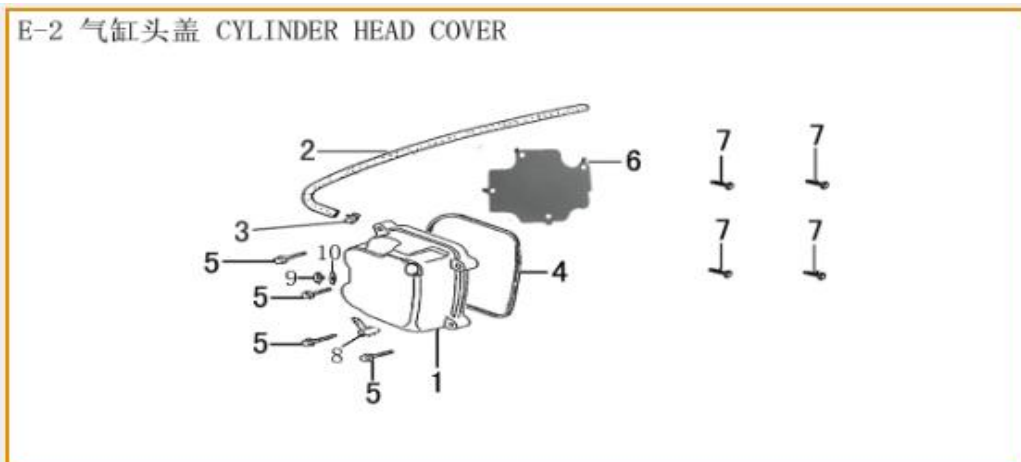

N°	Código SCP	Código Kit	Descripción	UM
1	LE0201514100000		TAPA DE CULATA 1P57QMJ LIBERTY SIENNA	UNID
4	LE0204514100000		EMPAQUE TAPA DE CULATA 1P57QMJ LIBERTY SIENNA	UNID
6	LE0206514100000		TAPA 1P57QMJ LIBERTY SIENNA	UNID