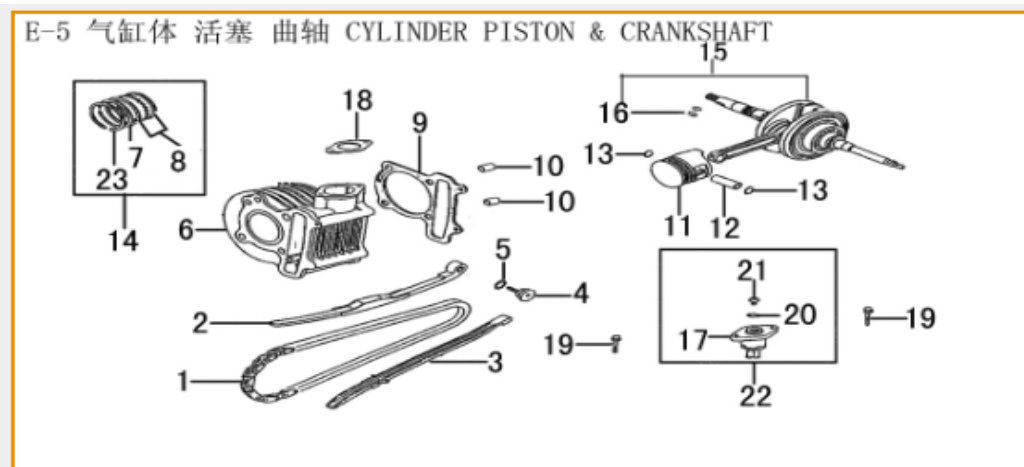

N°	Código SCP	Código Kit	Descripción	UM
1	LE0501514100000		CADENA 1P57QMJ LIBERTY SIENNA	UNID
2	LE0502514100000	LE0524514100000	KIT TEMPLADOR Y GUÍA DE CADENA 1P57QMJ LIBERTY SIENNA	KIT
3	LE0503514100000			
6	LE0506514100000			
9	LE0509514100000	LE0525514100000	KIT CILINDRO, EMPAQUE, PISTON, PIN, ANILLOS 1P57QMJ LIBERTY SIENNA	KIT
11	LE0511514100000			
12	LE0512514100000			
13	LE0513514100000			
14	LE0514514100000			
15	LE0515514100000		CIGÜEÑAL Y BIELA 1P57QMJ LIBERTY SIENNA	UNID
18	LE0518514100000		EMPAQUE TENSOR 1P57QMJ LIBERTY SIENNA	UNID
22	LE0522514100000		TEMPLADOR DE CADENA 1P57QMJ LIBERTY SIENNA	UNID