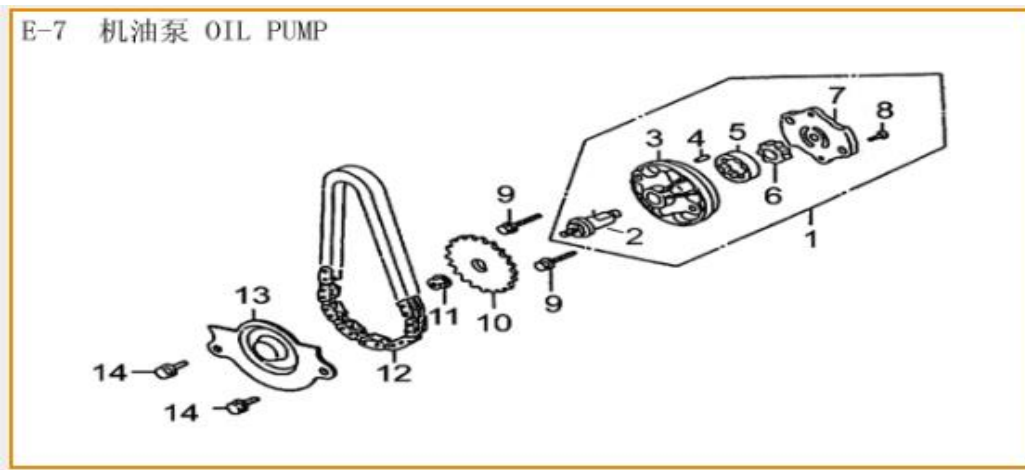

N°	Código SCP	Código Kit	Descripción	UM
1	LE0701513100000	LE0715513100000	KIT BOMBA DE ACEITE, PIÑON, CADENA 1P52QMI STYLUS LIBERTY SIENNA	KIT
10	LE0710513100000			
12	LE0712513100000			
13	LE0713513100000