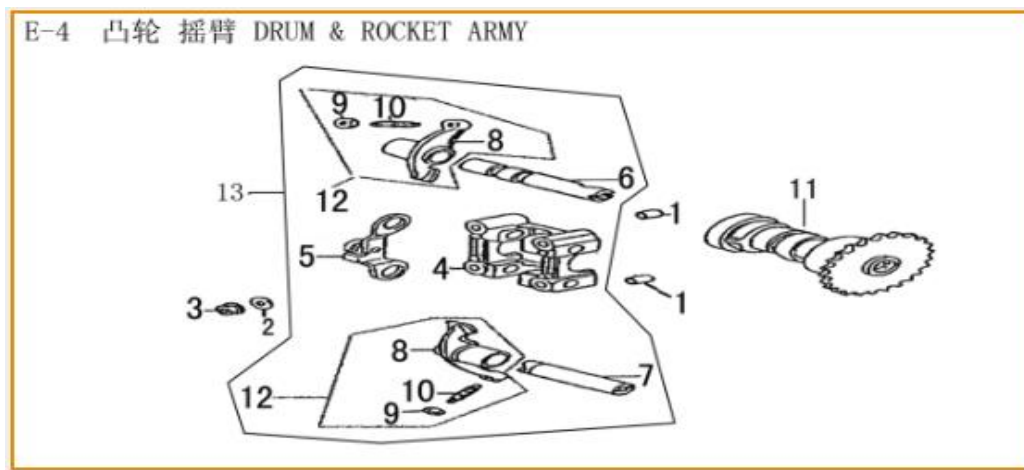

N°	Código SCP	Código Kit	Descripción	UM
4	LE0404514100000		BASE BALANCIN 1P57QMJ LIBERTY SIENNA	UNID
7	LE0407514100000		EJE DE BALANCIN 1P57QMJ LIBERTY SIENNA	UNID
11	LE0411513100000		EJE DE LEVAS 1P52QMI STYLUS LIBERTY SIENNA	UNID
12	LE0412514100000		BALANCIN 1P57QMJ LIBERTY SIENNA	UNID
13	LE0413513100000		CONJ. FIJACION EJE DE LEVAS 1P57QMJ LIBERTY SIENNA	KIT