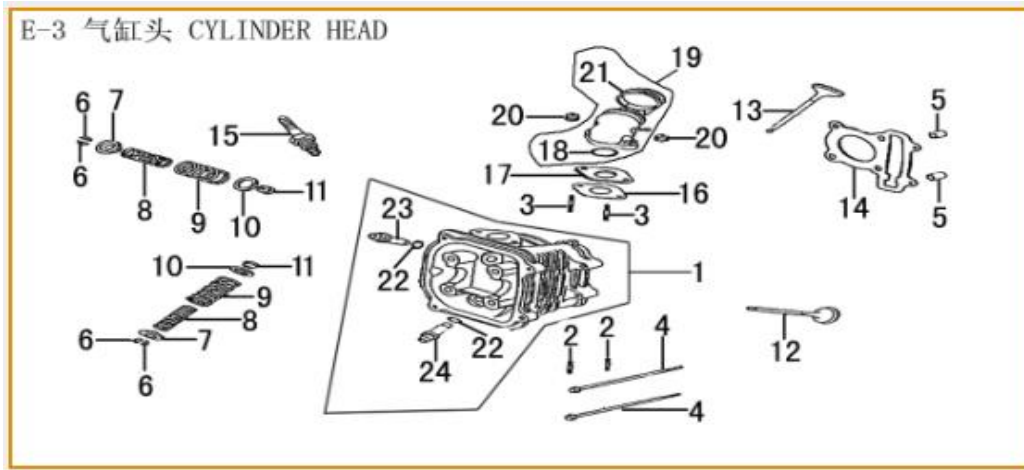

N°	Código SCP	Código Kit	Descripción	UM
1	LE0201514100000		TAPA DE CULATA 1P57QMJ LIBERTY SIENNA	UNID
4	LE0204514100000		EMPAQUE TAPA DE CULATA 1P57QMJ LIBERTY SIENNA	UNID
6	LE0206514100000		TAPA 1P57QMJ LIBERTY SIENNA	UNID