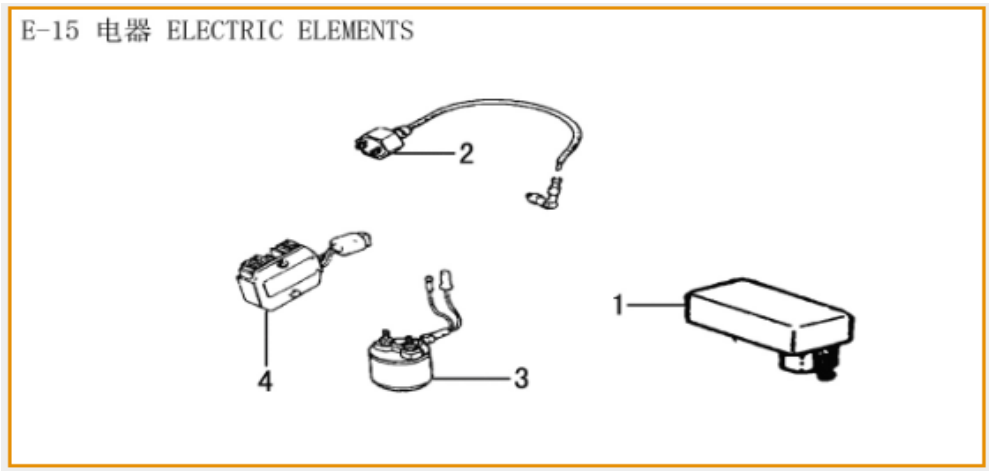

N°	Código SCP	Código Kit	Descripción	UM
1	LE1501514100000		CDI 1P57QMJ LIBERTY SIENNA	UNID
2	LE1502514100000		BOBINA DE ENCENDIDO 1P57QMJ LIBERTY SIENNA	UNID
3	LE1503514100000		RELAY 1P57QMJ LIBERTY SIENNA	UNID
4	LE1504514100000		REGULADOR DE VOLTAJE 1P57QMJ LIBERTY SIENNA	UNID