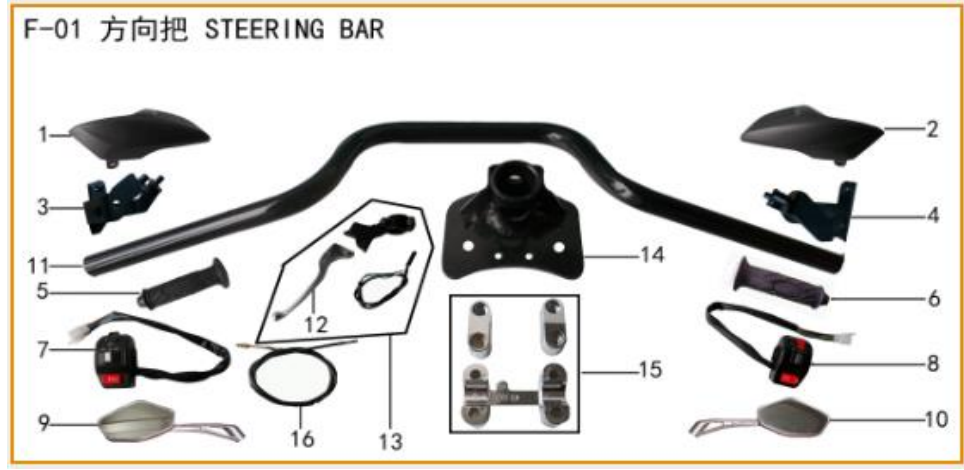

N°	Código SCP	Código Kit	Descripción	UM
1	F01-01-LF150T-12	F01-17-LF150T-12	KIT PROTECT. MANO Y SOPORTE DER./IZQ. LF150T-12	KIT
2	F01-02-LF150T-12			
3	F01-03-LF150T-12			
4	F01-04-LF150T-12			
5	F01-05-LF150T-12	F01-18-LF150T-12	MANUBRIO FRENO Y ACELERADOR LIBERTY 150 LF150T-12	PAR
6	F01-06-LF150T-12	F01-19-LF150T-12	COMANDO DER./IZQ. LIBERTY 150 LF150T-12 LIFAN	PAR
7	F01-07-LF150T-12			
8	F01-08-LF150T-12			
9	F01-09-LF150T-12	F01-20-LF150T-12	ESPEJO RETROVISOR DER./IZQ. LIBERTY 150 LF150T-12	PAR
10	F01-10-LF150T-12			
11	F01-11-LF150T-12		TIMON LIBERTY 150 LF150T-12 LIFAN	UNID
12	F01-12-LF150T-12		MANIJA FRENO POS. LIBERTY 150 LF150T-12 LIFAN	UNID
13	F01-13-LF150T-12		MANIJA FRENO POS. COMP. LIBERTY 150 LF150T-12 LIFAN	KIT
14	F01-14-LF150T-12		BASE TIMON LIBERTY 150 LF150T-12 LIFAN	UNID
15	F01-15-LF150T-12		ABRAZADERA TIMON COMP. LIBERTY 150 LF150T-12 LIFAN	SET
16	F01-16-LF150T-12		CABLE FRENO POS. LIBERTY 150 LF150T-12 LIFAN	UNID