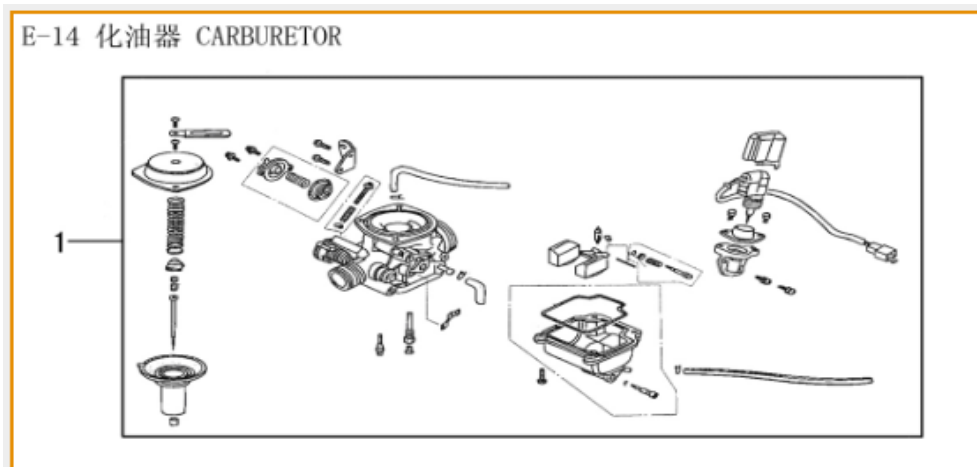

N°	Código SCP	Código Kit	Descripción	UM
1	LE1401514100000		CARBURADOR 1P57QMJ LIBERTY SIENNA	UNID