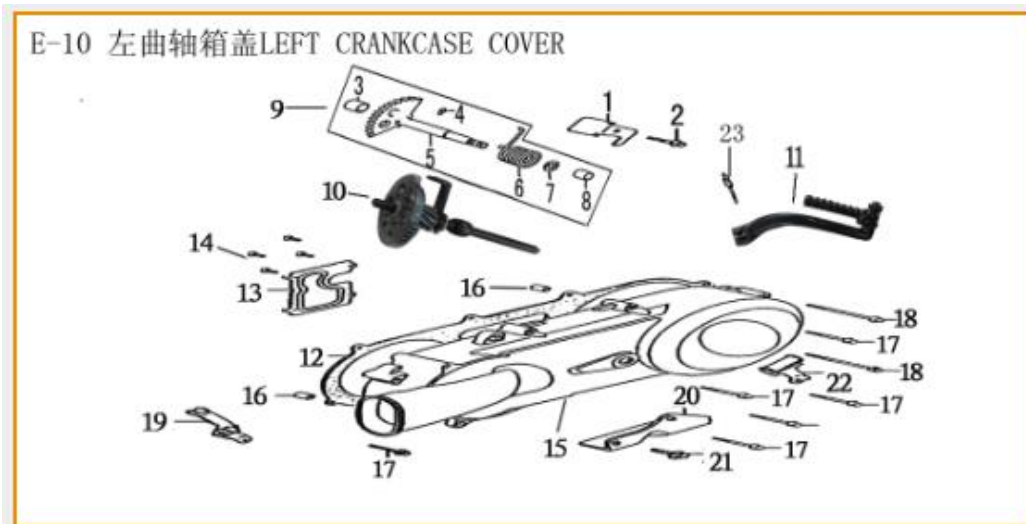

N°	Código SCP	Código Kit	Descripción	UM
9	LE1009513100000		EJE DE ARRANQUE 1P52QMI STYLUS LIBERTY SIENNA	KIT
10	LE1010513100000		PIÑÓN CENTRAL DE ARRANQUE 1P52QMI STYLUS LIBERTY SIENNA	UNID
11	LE1011513100000		PATADA DE ARRANQUE 1P52QMI STYLUS LIBERTY SIENNA	UNID
12	LE1012514100000		EMPAQUE TAPA DE CARTER IZQ 1P57QMJ LIBERTY SIENNA	UNID
15	LE1015513100000		TAPA DE CARTER IZQ 1P52QMI STYLUS LIBERTY SIENNA	UNID