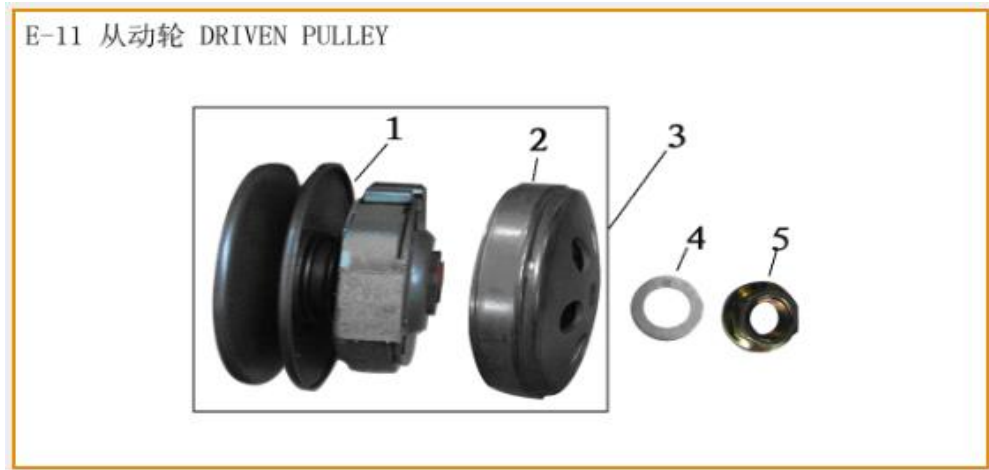

N°	Código SCP	Código Kit	Descripción	UM
3	LE1103513100000	LE1106513100000	KIT POLEA DE DIRECC. COMPLETA 1P52QMI STYLUS LIBERTY SIENNA	KIT
5	LE1105513100000