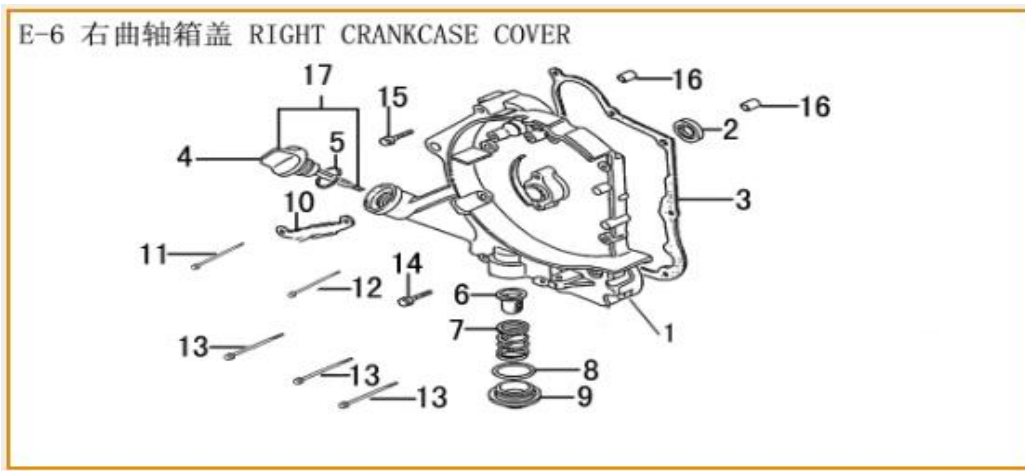

N°	Código SCP	Código Kit	Descripción	UM
1	LE0601514100000		TAPA DE CARTER DER 1P52QMI STYLUS LIBERTY SIENNA	UNID
2	LE0602514100000		RETEN DER. CIGÜEÑAL 9.8x30x5 1P52QMI STYLUS LIBE	UNID
3	LE0603514100000		EMPAQUE TAPA DE CARTER DER 1P57QMJ LIBERTY SIE	UNID
4	LE0604514100000		VARILLA NIVEL DE ACEITE 1P57QMJ LIBERTY SIENNA	UNID
5	LE0605514100000		O-RING CARTER 1P57QMJ LIBERTY SIENNA	UNID
6	LE0606513100000	LE0618513100000	KIT PRE FILTRO DE ACEITE, TAPA RESORTE 1P52QMI STYLUS LIBERTY SIENNA	KIT
7	LE0607513100000			
8	LE0608513100000			
9	LE0609513100000