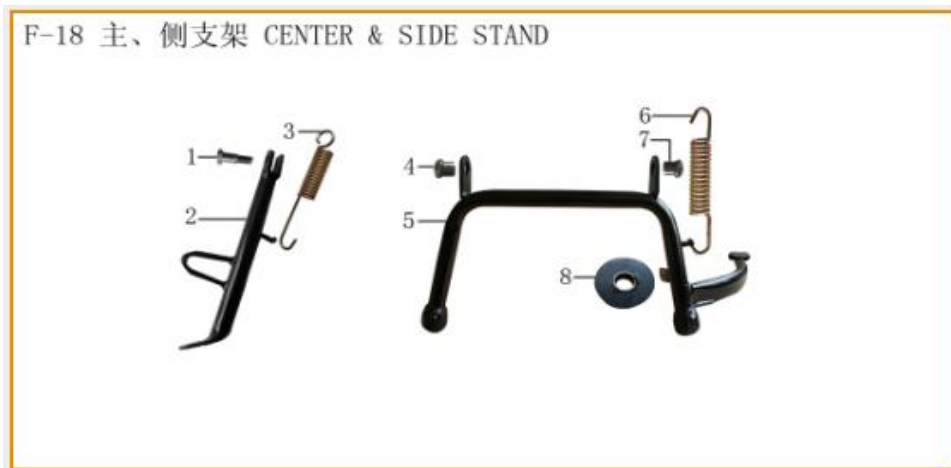

N°	Código SCP	Código Kit	Descripción	UM
1	F18-01-LF150T-12		PERNO DE SOPORTE LATERAL LIBERTY 150 LF150T-12 LIFAN	UNID
2	F18-02-LF150T-12		PARADOR LAT. LIBERTY 150 LF150T-12 LIFAN	UNID
3	F18-03-LF150T-12		RESORTE PARADOR LAT. LF150T-12 LIFAN	UNID
4	F18-04-LF150T-12		BUJE METALICO PARADOR CENTRAL IZQ. LF150T-12	UNID
5	F18-05-LF150T-12		PARADOR CENTRAL LIBERTY 150 LF150T-12 LIFAN	UNID
6	F18-06-LF150T-12		RESORTE PARADOR CENTRAL LF150T-12 LIFAN	UNID
7	F18-07-LF150T-12		BUJE METALICO PARADOR CENTRAL DER. LF150T-12	UNID