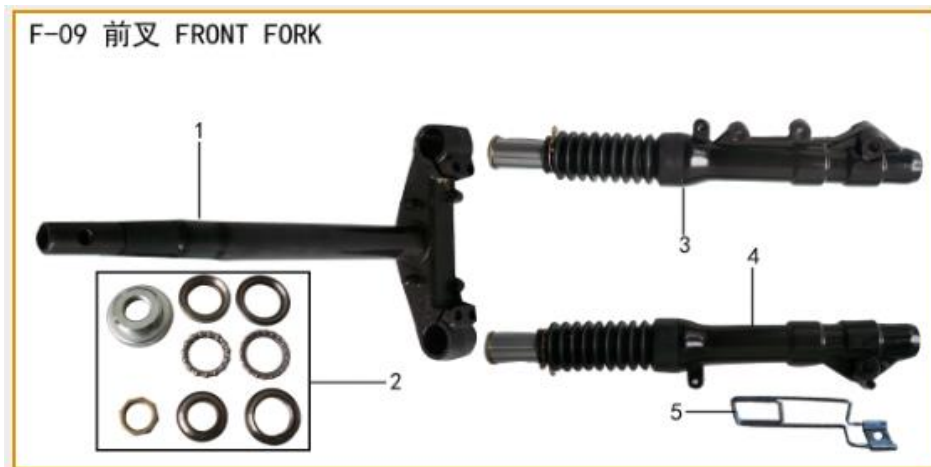

N°	Código SCP	Código Kit	Descripción	UM
1	F09-01-LF150T-12		YUGO TIMON LIBERTY 150 LF150T-12 LIFAN	UNID
2	F09-02-LF150T-12		PISTA TIMON COMP. LIBERTY 150 LF150T-12 LIFAN	SET
3	F09-03-LF150T-12	F09-06-LF150T-12	BARRA TELESCOPICA DEL. DER./IZQ. LIBERTY 150 LF150T-12	PAR
4	F09-04-LF150T-12			
5	F09-05-LF150T-12		CLIP CABLE DE ODOMETRO LIBERTY 150 LF150T-12 LIFAN	UNID