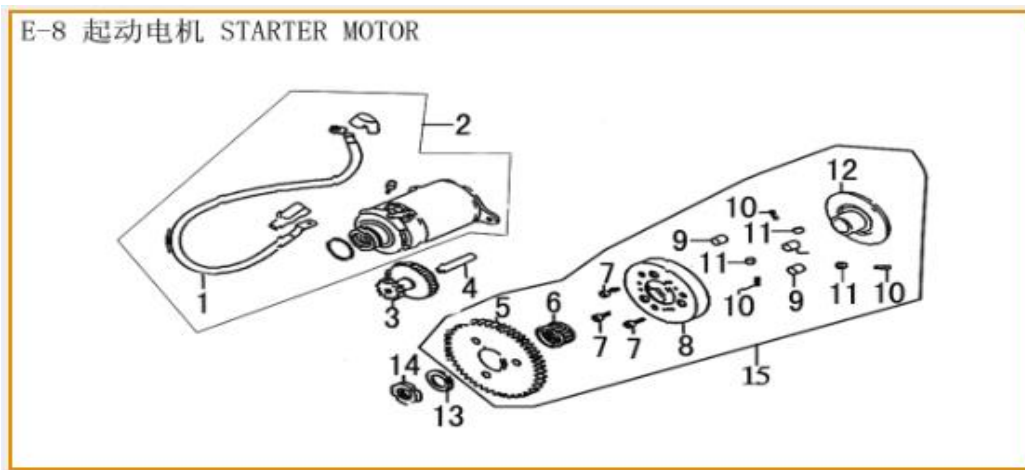

N°	Código SCP	Código Kit	Descripción	UM
2	LE0802513100000		MOTOR DE ARRANQUE 1P52QMI STYLUS LIBERTY SIEN	UNID
3	LE0803513100000	LE0816513100000	KIT DOBLE ENGRANAJE Y EJE 1P52QMI STYLUS LIBERTY	KIT
4	LE0804513100000			
14	LE0814513100000	LE0817513100000	KIT ARRANQUE DE EMBRAGUE 1P52QMI STYLUS LIBER	KIT
15	LE0815513100000