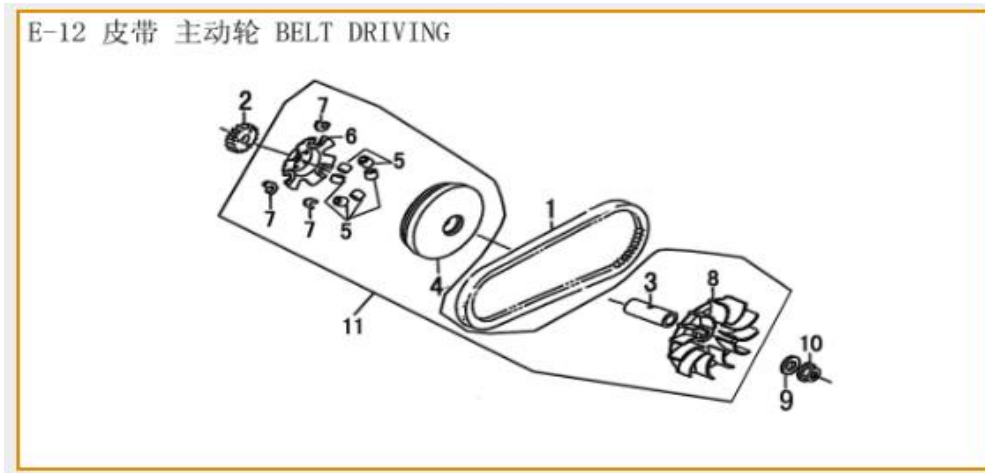

N°	Código SCP	Código Kit	Descripción	UM
1	LE1201514100000		CORREA DE TRANSMISION 1P57QMJ LIBERTY SIENNA	UNID
2	LE1202513100000		ENGRANAJE DE ARRANQUE 1P52QMI STYLUS LIBERTY S	UNID
5	LE1205513100000		RODILLOS 1P52QMI STYLUS LIBERTY SIENNA	UNID
11	LE1211513100000		POLEA COMPLETA 1P52QMI STYLUS LIBERTY SIENNA	KIT