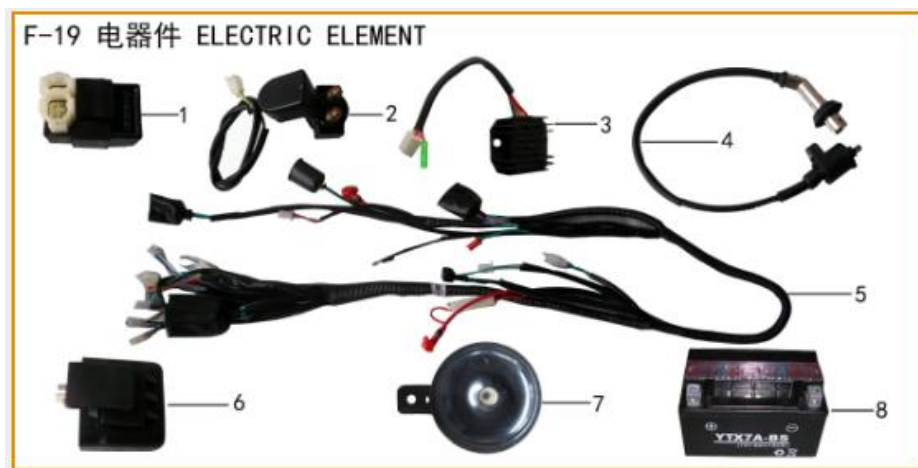

N°	Código SCP	Código Kit	Descripción	UM
1	F19-01-LF150T-12		CDI LIBERTY 150 LF150T-12 LIFAN	UNID
2	F19-02-LF150T-12		RELAY DE ARRANQUE LIBERTY 150 LF150T-12 LIFAN	UNID
3	F19-03-LF150T-12		RÉGUL. VOLTAJE LIBERTY 150 LF150T-12 LIFAN	UNID
4	F19-04-LF150T-12		BOBINA DE ALTA LIBERTY 150 LF150T-12 LIFAN	UNID
5	F19-05-LF150T-12		RAMAL ELECT. COMP. LIBERTY 150 LF150T-12 LIFAN	UNID
6	F19-06-LF150T-12		RELAY LUCES LIBERTY 150 LF150T-12 LIFAN	UNID
7	F19-07-LF150T-12		CLAXON LIBERTY 150 LF150T-12 LIFAN	UNID
8	YTX7L-BS-SF		BATERIA YTX7L-BS SFX LIBERTY 150 LF150T-12	UNID