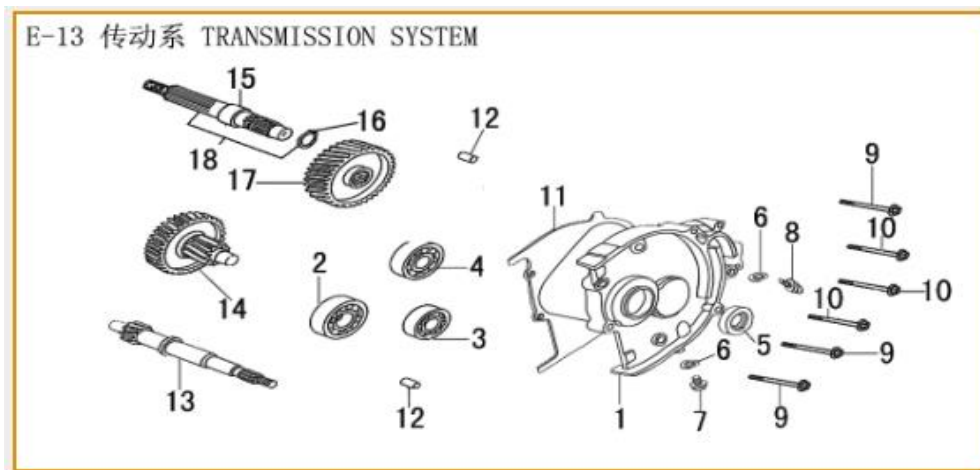

N°	Código SCP	Código Kit	Descripción	UM
1	LE1301513100000		TAPA DE CAJA DE CAMBIOS 1P52QMI STYLUS LIBERTY S	UNID
5	LE1305513100000		RETEN 20x32x6 1P52QMI STYLUS LIBERTY SIENNA	UNID
11	LE1311513100000		EMPAQUE CAJA DE TRANSMISIÓN 1P52QMI STYLUS LIB	UNID
13	LE1313513100000		EJE DE TRANSMISIÓN 1P52QMI STYLUS LIBERTY SIENNA	UNID
14	LE1314513100000		EJE INTERMEDIO 1P52QMI STYLUS LIBERTY SIENNA	UNID
17	LE1317513100000		PIÑON EJE DE SALIDA 1P52QMI STYLUS LIBERTY SIENNA	UNID
18	LE1318513100000		EJE DE SALIDA 1P52QMI STYLUS LIBERTY SIENNA	UNID