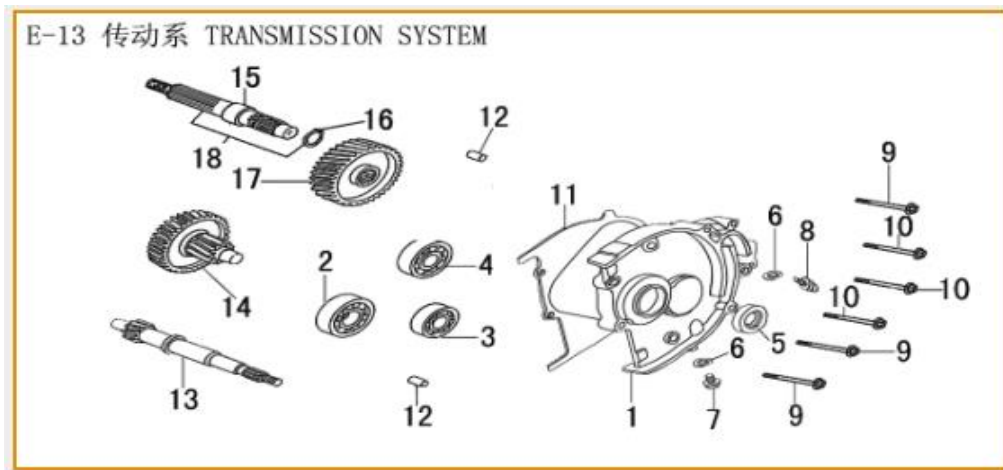

N°	Código SCP	Código Kit	Descripción	UM
1	LE1301513100000		TAPA DE CAJA DE CAMBIOS 1P52QMI STYLUS LIBERTY SIENNA	UNID
2	LE1302514100000		BEARING 6204	UNID
3	LE1303514100000		BEARING 6202	UNID
4	LE1304514100000		BEARING 6203	UNID
5	LE1305513100000		RETEN 20x32x6 1P52QMI STYLUS LIBERTY SIENNA	UNID
6	LE1306514100000		WASHER 8	UNID
7	LE1307514100000		BOLT M8X12	UNID
8	LE1308514100000		BOLT M8X12	UNID
9	LE1309514100000		BOLT M6X28	UNID
10	LE1310514100000		BOLT M6X35	UNID
11	LE1311513100000		EMPAQUE CAJA DE TRANSMISIÓN 1P52QMI STYLUS LIBERTY SIENNA	UNID
12	LE1312514100000		DOWEL PIN 8X14	UNID
13	LE1313513100000		EJE DE TRANSMISIÓN 1P52QMI STYLUS LIBERTY SIENNA	UNID
14	LE1314513100000		EJE INTERMEDIO 1P52QMI STYLUS LIBERTY SIENNA	UNID
15	LE1315514100000		OUTPUT SHAFT	UNID
16	LE1316514100000		SPING CIRCLIP	UNID
17	LE1317513100000		PIÑON EJE DE SALIDA 1P52QMI STYLUS LIBERTY SIENNA	UNID
18	LE1318513100000		EJE DE SALIDA 1P52QMI STYLUS LIBERTY SIENNA	UNID