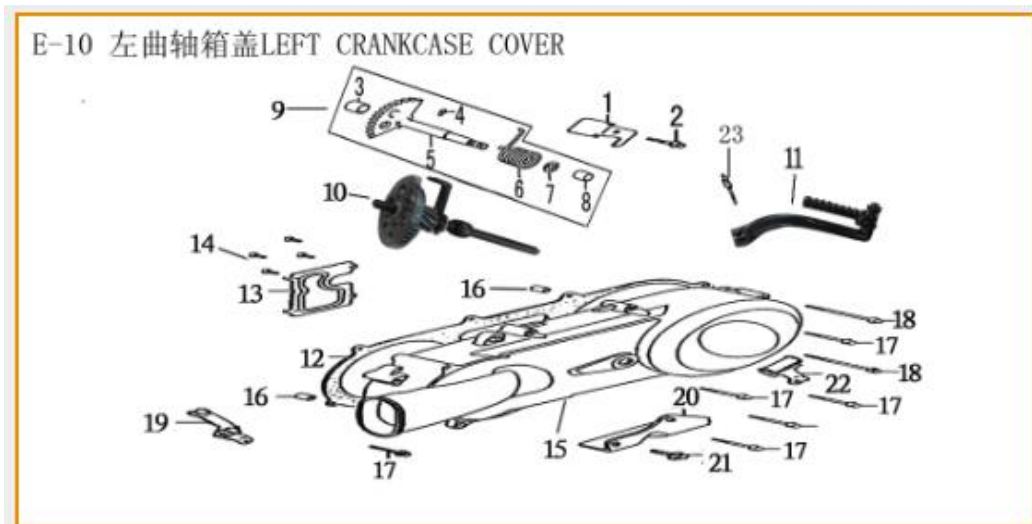

N°	Código SCP	Código Kit	Descripción	UM
1	LE1001514100000		STOPPER	UNID
2	LE1002514100000		BOLT M6X12	UNID
3	LE1003514100000		BUSH 12X16X12	UNID
4	LE1004514100000		SPECIAL PIN 4.5	UNID
5	LE1005514100000		STARTING SHAFT	UNID
6	LE1006514100000		STARTING RETURN SPRING	UNID
7	LE1007514100000		STARTING SHAFT WASHER 14	UNID
8	LE1008514100000		BUSH	UNID
9	LE1009513100000		EJE DE ARRANQUE 1P52QMI STYLUS LIBERTY SIENNA	SET
10	LE1010513100000		PIÑÓN CENTRAL DE ARRANQUE 1P52QMI STYLUS LIBERTY SIENNA	SET
11	LE1011513100000		PATADA DE ARRANQUE 1P52QMI STYLUS LIBERTY SIENNA	UNID
12	LE1012514100000		EMPAQUE TAPA DE CARTER IZQ 1P52QMI STYLUS LIBERTY SIENNA	UNID
13	LE1013514100000		GUIDE PLATE	UNID
14	LE1014514100000		SCREW ST4X8	UNID
15	LE1015513100000		TAPA DE CARTER IZQ 1P52QMI STYLUS LIBERTY SIENNA	UNID