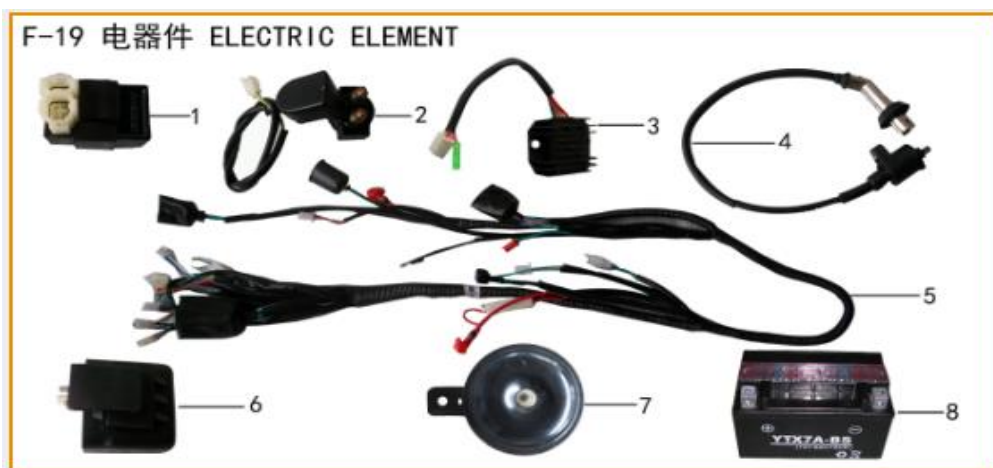

N°	Código SCP	Código Kit	Descripción	UM
1	F19-01-LF150T-12		CDI NEW LIBERTY 150 LF150T-12C LIFAN	UNID
2	F19-02-LF150T-12		RELAY DE ARRANQUE NEW LIBERTY 150 LF150T-12C LIFAN	UNID
3	F19-03-LF150T-12		REGUL. VOLTAJE NEW LIBERTY 150 LF150T-12C LIFAN	UNID
4	F19-04-LF150T-12		BOBINA DE ALTA NEW LIBERTY 150 LF150T-12C LIFAN	UNID
5	F19-05-LF150T-12		RAMAL ELECT. COMP. NEW LIBERTY 150 LF150T-12C LIFAN	UNID
6	F19-06-LF150T-12		RELAY LUCES NEW LIBERTY 150 LF150T-12C LIFAN	UNID
7	F19-07-LF150T-12		CLAXON NEW LIBERTY 150 LF150T-12C LIFAN	UNID
8	YTX7L-BS-SF		BATERIA YTX7L-BS SFX NEW LIBERTY 150 LF150T-12C	UNID