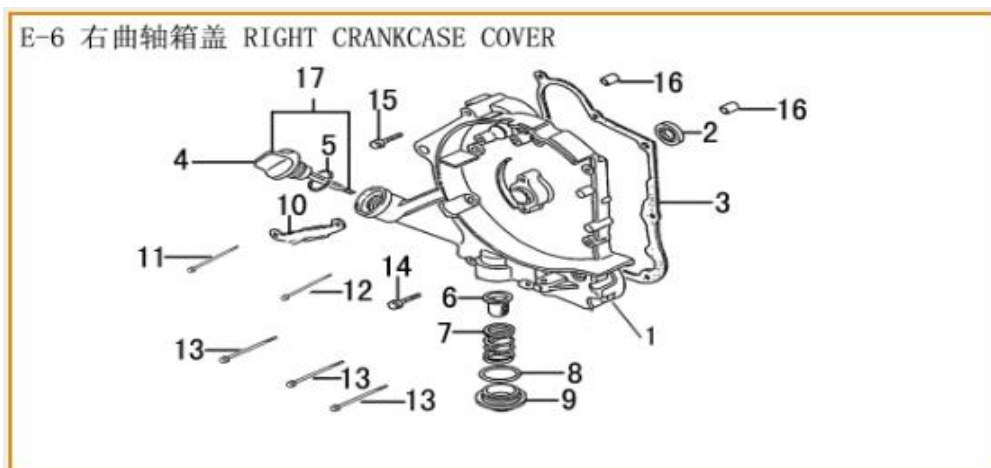

N°	Código SCP	Código Kit	Descripción	UM
1	LE0601514100000		TAPA DE CARTER DER 1P52QMI STYLUS LIBERTY SIENNA	UNID
2	LE0602514100000		RETEN DER. CIGÜEÑAL 9.8x30x5 1P52QMI STYLUS LIBERTY SIENNA	UNID
3	LE0603514100000		EMPAQUE TAPA DE CARTER DER 1P57QMJ LIBERTY SIENNA	UNID
4	LE0604514100000		VARILLA NIVEL DE ACEITE 1P57QMJ LIBERTY SIENNA	UNID
5	LE0605514100000		O-RING CARTER 1P57QMJ LIBERTY SIENNA	UNID
6	LE0606513100000	LE0618513100000	KIT PRE FILTRO DE ACEITE, TAPA RESORTE 1P52QMI STYLUS LIBERTY SIENNA	KIT
7	LE0607513100000			
8	LE0608513100000			
9	LE0609513100000			
10	LE0610514100000		MAGNETO WIRE CLAMPER	UNID
11	LE0611514100000		BOLT M6X110	UNID
12	LE0612514100000		BOLT M6X100	UNID
13	LE0613514100000		BOLT M6X95	UNID
14	LE0614514100000		BOLT M6X28	UNID
15	LE0615514100000		BOLT M6X32	UNID
16	LE0616514100000		DOWEL PIN 8X14	UNID
17	LE0617514100000		DIPSTICK	UNID