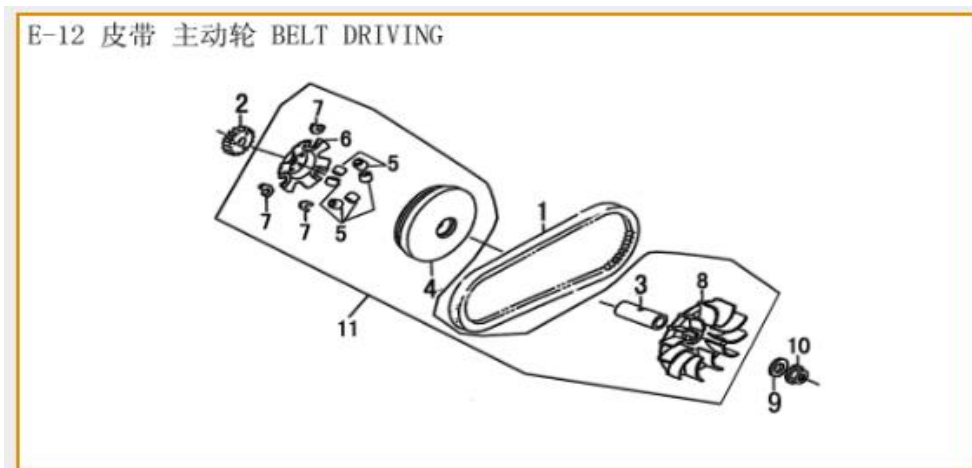

N°	Código SCP	Código Kit	Descripción	UM
1	LE1201514100000		CORREA DE TRANSMISION 1P57QMJ LIBERTY SIENNA	UNID
2	LE1202513100000		ENGRANAJE DE ARRANQUE 1P52QMI STYLUS LIBERTY SIENNA	UNID
3	LE1203514100000		DRIVE GEAR SLEEVE	UNID
4	LE1204514100000		DRIVING PULLEY SLIDING PLATE	UNID
5	LE1205513100000		RODILLOS 1P52QMI STYLUS LIBERTY SIENNA	UNID
6	LE1206514100000		DRIVE GEAR CHUCK	UNID
7	LE1207514100000		DRIVE GEAR CHUCK SLIDE-BLOCK	UNID
8	LE1208514100000		DRIVING PULLEY FIXING PLATE	UNID
9	LE1209514100000		WASHER 12.2X29X2.5	UNID
10	LE1210514100000		LOCK NUT M12	UNID
11	LE1211513100000		POLEA COMPLETA 1P52QMI STYLUS LIBERTY SIENNA	KIT