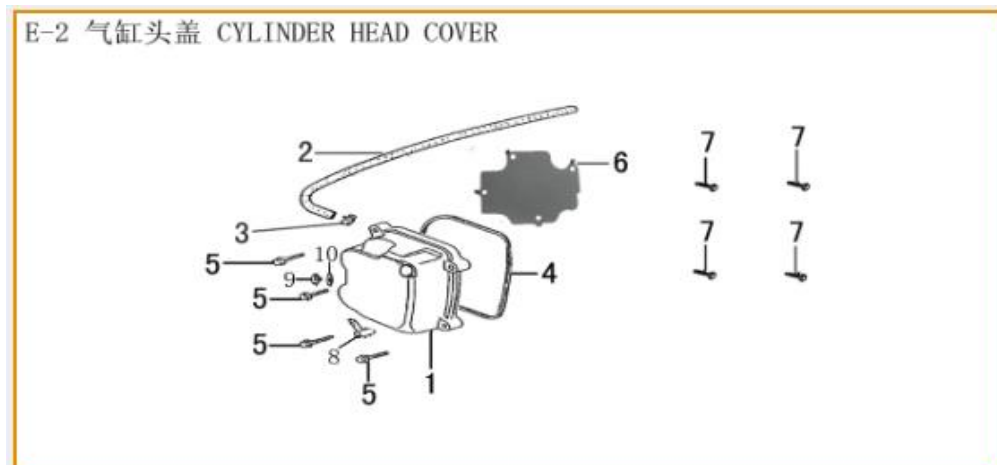

N°	Código SCP	Código Kit	Descripción	UM
1	LE0201514100000		TAPA DE CULATA 1P57QMJ LIBERTY SIENNA	UNID
2	LE0202514100000		WASTE PIPE	UNID
3	LE0203514100000		WASTE PIPE CLIP Ø8	UNID
4	LE0204514100000		EMPAQUE TAPA DE CULATA 1P57QMJ LIBERTY SIENNA	UNID
5	LE0205514100000		BOLT M6X25	UNID
6	LE0206514100000		TAPA 1P57QMJ LIBERTY SIENNA	UNID
7	LE0207514100000		SCREW M4x8	UNID