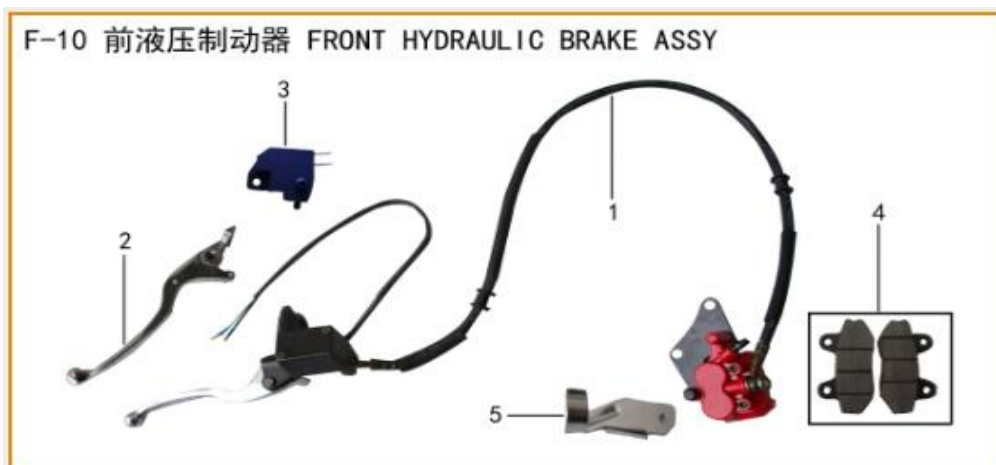

N°	Código SCP	Código Kit	Descripción	UM
1	F10-01-LF150T-12		FRENO DEL. COMP. NEW LIBERTY 150 LF150T-12C LIFAN	UNID
2	F10-02-LF150T-12		MANIJA FRENO DEL. NEW LIBERTY 150 LF150T-12C LIFAN	UNID
3	F10-03-LF150T-12		SWITCH DE FRENO DEL. NEW LIBERTY 150 LF150T-12C LIFAN	UNID
4	F10-04-LF150T-12		PASTILLA DE FRENO DEL. NEW LIBERTY 150 LF150T-12C LIFAN	SET
5	F10-05-LF150T-12		SOPORTE DE TUBO DE FRENO DEL. NEW LIBERTY 150 LF150T-12C LIFAN	UNID