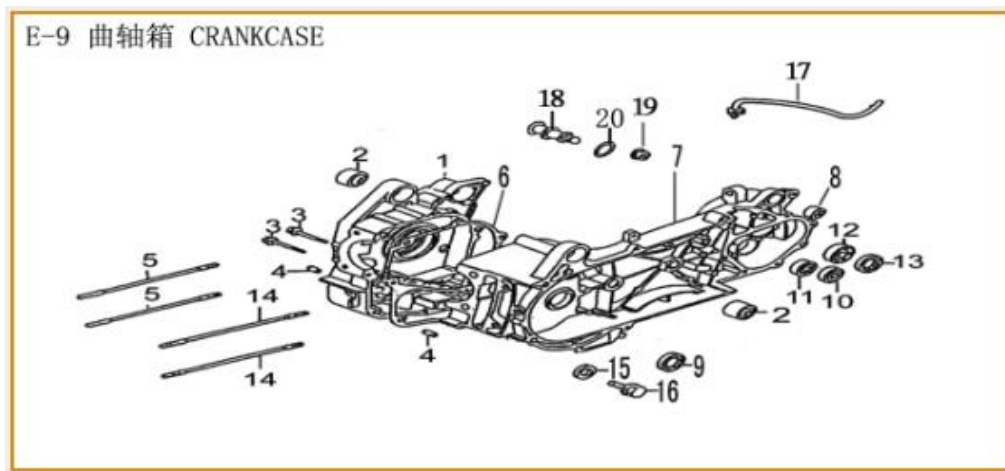

N°	Código SCP	Código Kit	Descripción	UM
1	LE0901513100000		CARTER DER 1P52QMI STYLUS LIBERTY SIENNA	UNID
2	LE0902513100000		BUJE SUSP. DE MOTOR 1P52QMI STYLUS LIBERTY SIENNA	UNID
3	LE0903514100000		BOLT M6X50.	UNID
4	LE0904514100000		DOWEL PIN 8X14	UNID
5	LE0905514100000		CYLINDER STUD A	UNID
6	LE0906513100000		EMPAQUE CARTER 1P52QMI STYLUS LIBERTY SIENNA	UNID
7	LE0907513100000		BUJE INF. AMORTIGUADOR POST. 1P52QMI STYLUS LIBERTY SIENNA	UNID
8	LE0908514100000		REAR SHOCK ABSORBER LOWER BUSH	UNID
9	LE0909513100000		RETEN DE CIGÜEÑAL IZQ 19.8x30x5 1P52QMI STYLUS LIBERTY SIENNA	UNID
10	LE0910514100000		BEARING 6301	UNID
11	LE0911514100000		BEARING 6002	UNID
12	LE0912514100000		BEARING 6004DU	UNID
13	LE0913514100000		OIL SEAL 27X42X7	UNID
14	LE0914513100000		TORNILLO DE CILINDRO B 1P52QMI STYLUS LIBERTY SIENNA	UNID
15	LE0915513100000		ARANDELA DE TAPÓN DE DRENAJE 1P52QMI STYLUS LIBERTY SIENNA	UNID
16	LE0916513100000		PERNO DE DRENAJE ACEITE 1P52QMI STYLUS LIBERTY SIENNA	UNID
17	LE0917514100000		WASTE PIPE SET	UNID
18	LE0918514100000		BRAKE SHOE PIN	UNID
19	LE0919514100000		NUT M8	UNID
20	LE0920514100000		O-RING 7.5X1.5	UNID