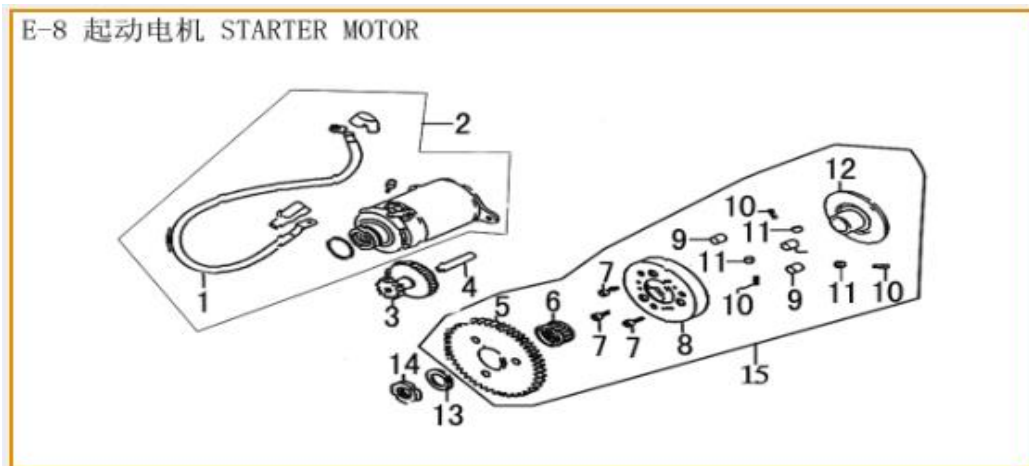

N°	Código SCP	Código Kit	Descripción	UM
1	LE0801514100000		START MOTOR WIRING HARNESS	UNID
2	LE0802513100000		MOTOR DE ARRANQUE 1P52QMI STYLUS LIBERTY SIENNA	UNID
3	LE0803513100000	LE0816513100000	KIT DOBLE ENGRANAJE Y EJE 1P52QMI STYLUS LIBERTY SIENNA	KIT
4	LE0804513100000			
5	LE0805514100000		START CLUTCH GEAR	UNID
6	LE0806514100000		NEEDLE BEARING K28X32X17	UNID
7	LE0807514100000		SOCKET BOLT M6X10	UNID
8	LE0808514100000		STARTING CLUTCH BODY COMP.	UNID
9	LE0809514100000		ROLLER 10X10	UNID
10	LE0810514100000		STARTING CLUTCH SPRING	UNID
11	LE0811514100000		STARTING CLUTCH SPRING SLEEVE	UNID
12	LE0812514100000		STARTING CLUTCH COVER	UNID
13	LE0813514100000		STARTING CLUTCH GEAR WASHER	UNID
14	LE0814513100000	LE0817513100000	KIT ARRANQUE DE EMBRAGUE 1P52QMI STYLUS LIBERTY SIENNA	KIT
15	LE0815513100000