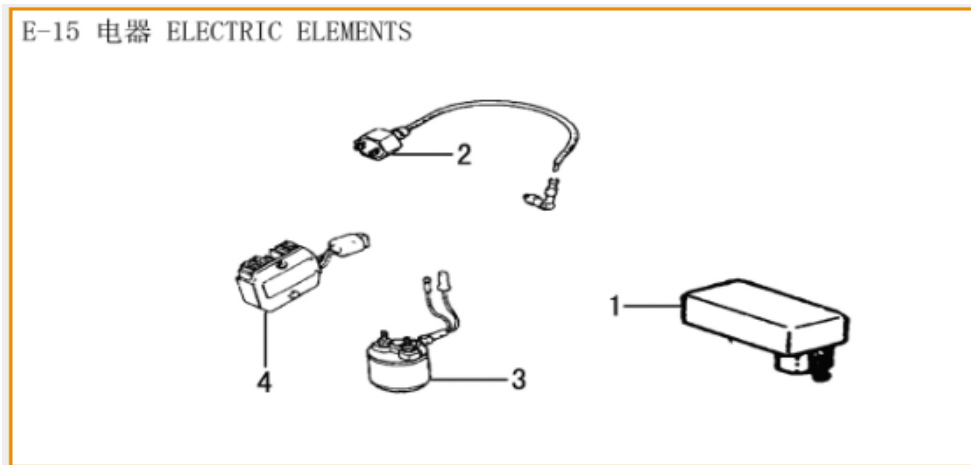

N°	Código SCP	Código Kit	Descripción	UM
1	LE1501514100000		CDI 1P57QMJ LIBERTY SIENNA	UNID
2	LE1502514100000		BOBINA DE ENCENDIDO 1P57QMJ LIBERTY SIENNA	UNID
3	LE1503514100000		RELAY 1P57QMJ LIBERTY SIENNA	UNID
4	LE1504514100000		REGULADOR DE VOLTAJE 1P57QMJ LIBERTY SIENNA	UNID