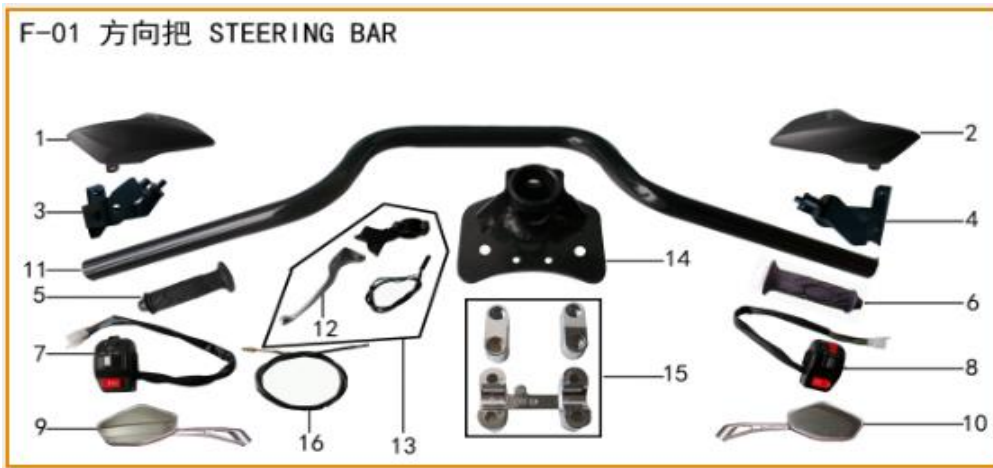

N°	Código SCP	Código Kit	Descripción	UM
1	F01-01-LF150T-12	F01-17-LF150T-12	KIT SOPORTE Y PROTECT. MANO DER./IZQ. NEW LIBERTY 150 LF150T-12C LIFAN	KIT
2	F01-02-LF150T-12			
3	F01-03-LF150T-12			
4	F01-04-LF150T-12			
5	F01-05-LF150T-12	F01-18-LF150T-12	MANUBRIO DER./IZQ. NEW LIBERTY 150 LF150T-12C LIFAN	PAR
6	F01-06-LF150T-12	F01-19-LF150T-12	COMANDO DER./IZQ. NEW LIBERTY 150 LF150T-12C LIFAN	PAR
7	F01-07-LF150T-12			
8	F01-08-LF150T-12			
9	F01-09-LF150T-12	F01-20-LF150T-12	ESPEJO RETROVISOR DER./IZQ. NEW LIBERTY 150 LF150T-12C LIFAN	PAR
10	F01-10-LF150T-12			
11	F01-11-LF150T-12		TIMON NEW LIBERTY 150 LF150T-12C LIFAN	UNID
12	F01-12-LF150T-12		MANIJA FRENO POS. NEW LIBERTY 150 LF150T-12C LIFAN	UNID
13	F01-13-LF150T-12		MANIJA FRENO POS. COMP. NEW LIBERTY 150 LF150T-12C LIFAN	KIT
14	F01-14-LF150T-12		BASE TIMON NEW LIBERTY 150 LF150T-12C LIFAN	UNID
15	F01-15-LF150T-12		ABRAZADERA TIMON COMP. NEW LIBERTY 150 LF150T-12C LIFAN	SET
16	F01-16-LF150T-12		CABLE FRENO POS. NEW LIBERTY 150 LF150T-12C LIFAN	UNID