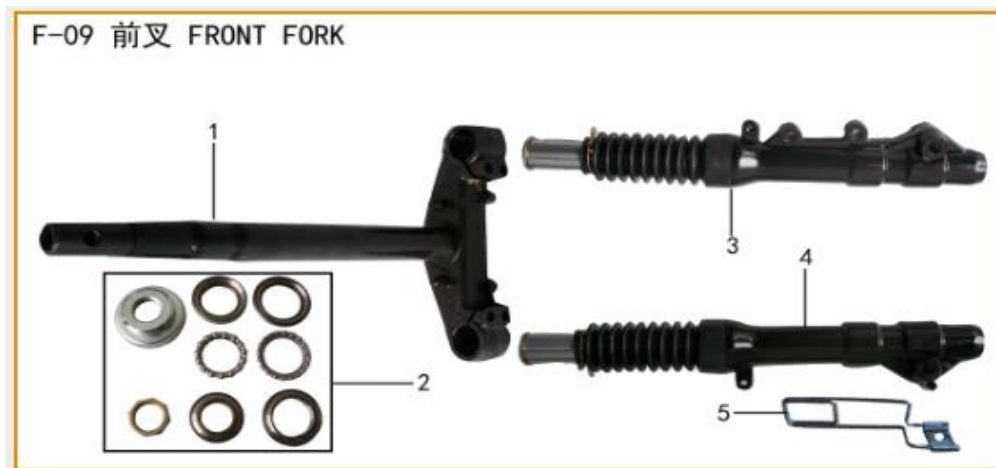

N°	Código SCP	Código Kit	Descripción	UM
1	F09-01-LF150T-12		YUGO TIMON NEW LIBERTY 150 LF150T-12C LIFAN	UNID
2	F09-02-LF150T-12		PISTA TIMON COMP. NEW LIBERTY 150 LF150T-12C LIFAN	SET
3	F09-03-LF150T-12	F09-06-LF150T-12	BARRA TELESCOPICA DEL. DER./IZQ. NEW LIBERTY 150 LF150T-12C LIFAN	PAR
4	F09-04-LF150T-12			
5	F09-05-LF150T-12		CLIP CABLE DE ODOMETRO NEW LIBERTY 150 LF150T-12C LIFAN	UNID