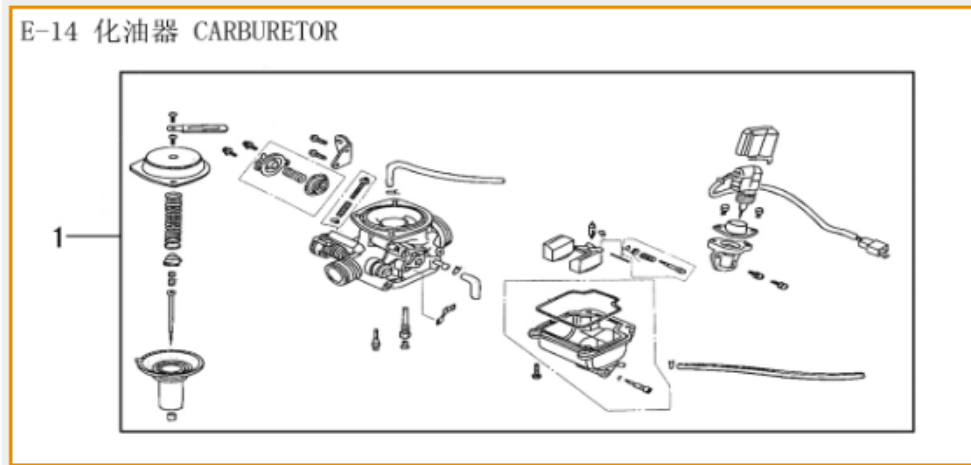

N°	Código SCP	Código Kit	Descripción	UM
1	LE1401514100000		CARBURADOR 1P57QMJ LIBERTY SIENNA	UNID