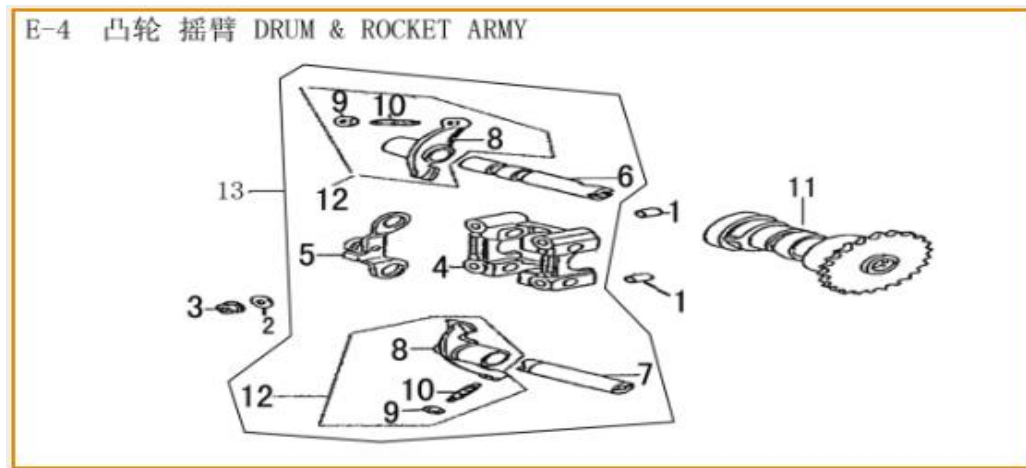

N°	Código SCP	Código Kit	Descripción	UM
1	LE0401514100000		CYLINDER BLOCK DOWEL PIN 10x14	UNID
2	LE0402514100000		WASHER 8	UNID
3	LE0403514100000		NUT M8	UNID
4	LE0404514100000		BASE BALANCIN 1P57QMJ LIBERTY SIENNA	UNID
5	LE0405514100000		CAGING PLATE	UNID
6	LE0406514100000		ROCKER ARM SHAFT SET	UNID
7	LE0407514100000		EJE DE BALANCIN 1P57QMJ LIBERTY SIENNA	UNID
8	LE0408514100000		VALVE ROCKER ARM	UNID
9	LE0409514100000		VALVE CLEARANCE ADJUSTING NUT	UNID
10	LE0410514100000		VALVE CLEARANCE ADJUSTING SCREW	UNID
11	LE0411513100000		EJE DE LEVAS 1P52QMI STYLUS LIBERTY SIENNA	UNID
12	LE0412514100000		BALANCIN 1P57QMJ LIBERTY SIENNA	UNID
13	LE0413513100000		CONJ. FIJACION EJE DE LEVAS 1P57QMJ LIBERTY SIENNA	KIT