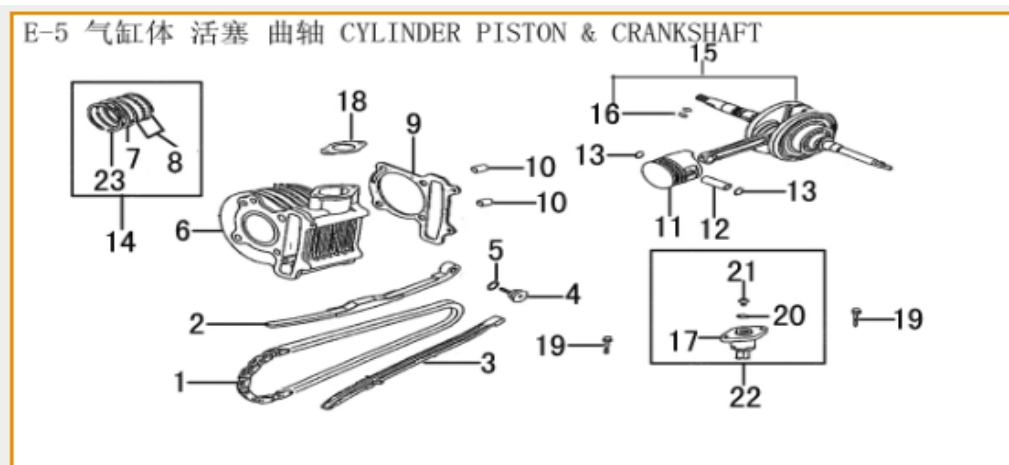

N°	Código SCP	Código Kit	Descripción	UM
1	LE0501514100000		CADENA 1P57QMJ LIBERTY SIENNA	UNID
2	LE0502514100000	LE0524514100000	KIT TEMPLADOR Y GUÍA DE CADENA 1P57QMJ LIBERTY SIENNA	KIT
3	LE0503514100000			
4	LE0504514100000			
5	LE0505514100000		TENSIONING PLATE SCREW	UNID
6	LE0506514100000	LE0525514100000	KIT CILINDRO, EMPAQUE, PISTON, PIN, ANILLOS 1P57QMJ LIBERTY SIENNA	KIT
7	LE0507514100000			
8	LE0508514100000			
9	LE0509514100000			
11	LE0511514100000			
12	LE0512514100000			
13	LE0513514100000			
14	LE0514514100000		CYLINDER BLOCK DOWEL PIN 10x14	UNID
15	LE0515514100000		CIGÜEÑAL Y BIELA 1P57QMJ LIBERTY SIENNA	UNID
16	LE0516514100000		WOODRUFF KEY 25X14X4	UNID
17	LE0517514100000		TENSIONER	UNID
18	LE0518514100000		EMPAQUE TENSOR 1P57QMJ LIBERTY SIENNA	UNID
19	LE0519514100000		BOLT M6X22	UNID
20	LE0520514100000		O-RING 1.5X9.5	UNID
21	LE0521514100000		SCREW M6X6	UNID
22	LE0522514100000		TEMPLADOR DE CADENA 1P57QMJ LIBERTY SIENNA	UNID