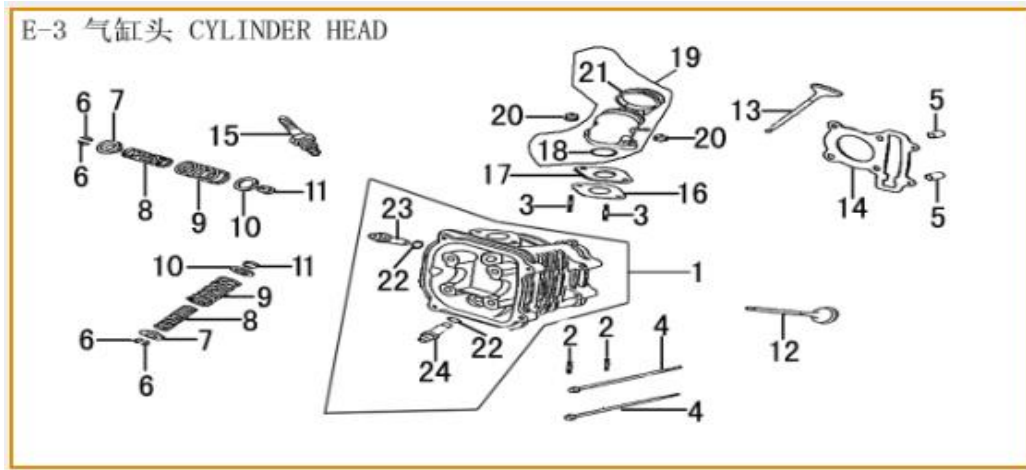

N°	Código SCP	Código Kit	Descripción	UM
1	LE0301514100000		CULATA 1P57QMJ LIBERTY SIENNA	UNID
2	LE0302514100000		STUD M6X32	PAR
3	LE0303514100000		STUD M6X62	PAR
4	LE0304514100000		BOLT M6X100	PAR
5	LE0305514100000		DOWEL PIN 10x14	PAR
6	LE0306514100000		VALVE SPLIT CONE	PAR
7	LE0307514100000		VALVE SPRING UPPER SEAT	PAR
8	LE0308514100000		VALVE INNER SPRING	PAR
9	LE0309514100000		VALVE OUTER SPRING	PAR
10	LE0310514100000		VALVE LOWER SEAT	PAR
11	LE0311514100000		VALVE STEM OIL SEAL	PAR
12	LE0312514100000	LE0325514100000	KIT VALVULA DE ESCAPE Y ADMISION 1P57QMJ LIBERTY SIENNA	KIT
13	LE0313514100000			
14	LE0314514100000		EMPAQUE DE CULATA 1P57QMJ LIBERTY SIENNA	UNID
15	C7HSA		BUJÍA NGK 1P57QMJ LIBERTY SIENNA	UNID
16	LE0316514100000		INLET PIPE CASKET	UNID
17	LE0317514100000		ISOLATING MAT	UNID
18	LE0318514100000		O-RING 28x2.5	UNID
19	LE0319514100000		TUBERÍA DE ADMISIÓN 1P57QMJ LIBERTY SIENNA	SET
20	LE0320514100000		NUT M6	UNID
21	LE0321514100000		INLET PIPE CLIP	UNID
22	LE0322514100000		GUIDE O-RING	UNID
23	LE0323514100000		INLET VALVE GUIDE	UNID
24	LE0324514100000		EXHAUST VALVE GUIDE	UNID