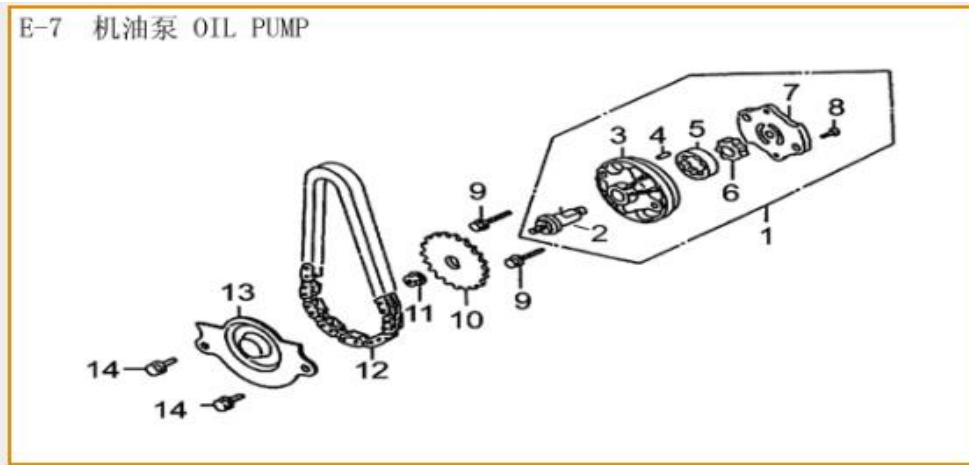

N°	Código SCP	Código Kit	Descripción	UM
1	LE0701513100000	LE0715513100000	KIT BOMBA DE ACEITE, PIÑON, CADENA 1P52QMI STYLUS LIBERTY SIENNA	KIT
10	LE0710513100000			
12	LE0712513100000			
13	LE0713513100000			
2	LE0702514100000		OIL PUMP SHAFT	UNID
3	LE0703514100000		OIL PUMP BODY	UNID
4	LE0704514100000		DOWEL PIN 4X6.5.	UNID
5	LE0705514100000		OIL PUMP OUTER ROTOR	UNID
6	LE0706514100000		OIL PUMP INNER ROTOR	UNID
7	LE0707514100000		OIL PUMP COVER	UNID
8	LE0708514100000		BOLT M3X10	UNID
9	LE0709514100000		BOLT M6X25	UNID
11	LE0711514100000		NUT M6	UNID
14	LE0714514100000		BOLT M6X12	UNID