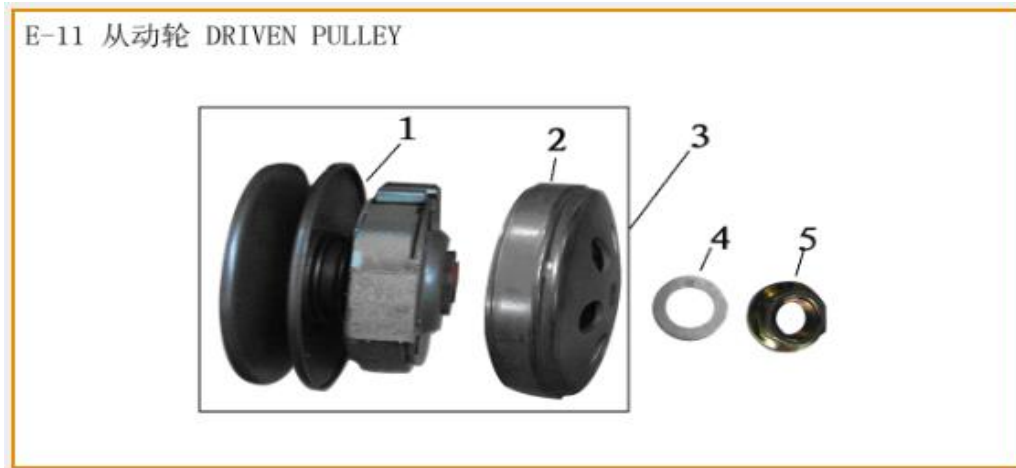

16	LE1016514100000		DOWEL PIN 8X14	UNID
17	LE1017514100000		BOLT M6X40	UNID
18	LE1018514100000		BOLT M6X65	UNID
19	LE1019514100000		CABLE CLAMP	UNID
20	LE1020514100000		MAIN STAND STOPPER	UNID
21	LE1021514100000		BOLT M6X12	UNID
22	LE1022514100000		BRAKE CABLE CLAMP	UNID
23	LE1023514100000		BOLT M6X22	UNID

N°	Código SCP	Código Kit	Descripción	UM
1	LE1101514100000		DRIVEN PULLEY COMP.	UNID
2	LE1102514100000		DRIVEN DISC COMP.	UNID
3	LE1103513100000	LE1106513100000	KIT POLEA DE DIRECC. COMPLETA 1P52QMI STYLUS LIBERTY SIENNA	KIT
5	LE1105513100000			
4	LE1104514100000		WASHER12.2X29X2.5	UNID