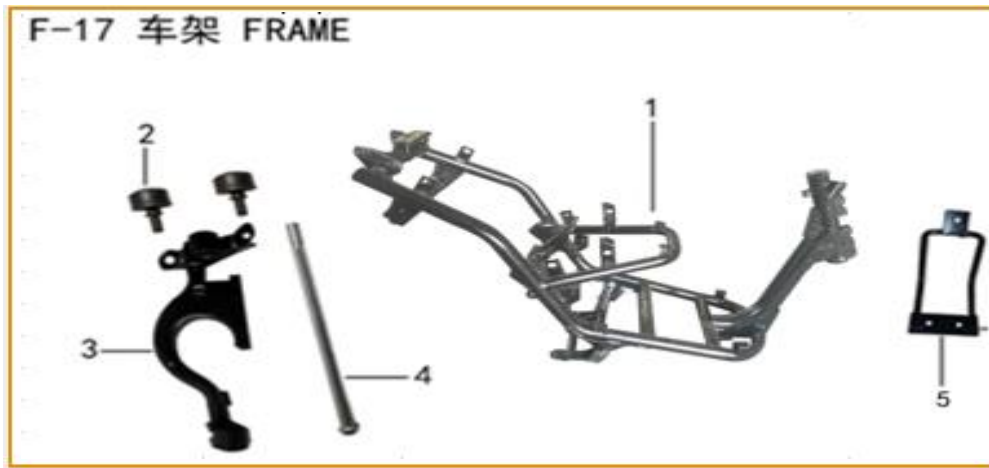

N°	Código SCP	Código Kit	Descripción	UM
1	LF1701069170000		FRAME WELDMENT	UNID
2	LF1702069170000		RUBBER	UNID
3	LF1703069170000		ENGINE SUSPENSION COMP.	UNID
4	LF1704069170000		AXLE OF ENGINE	UNID
5	LF1705069170000		BACK FENDER BRACKET	UNID