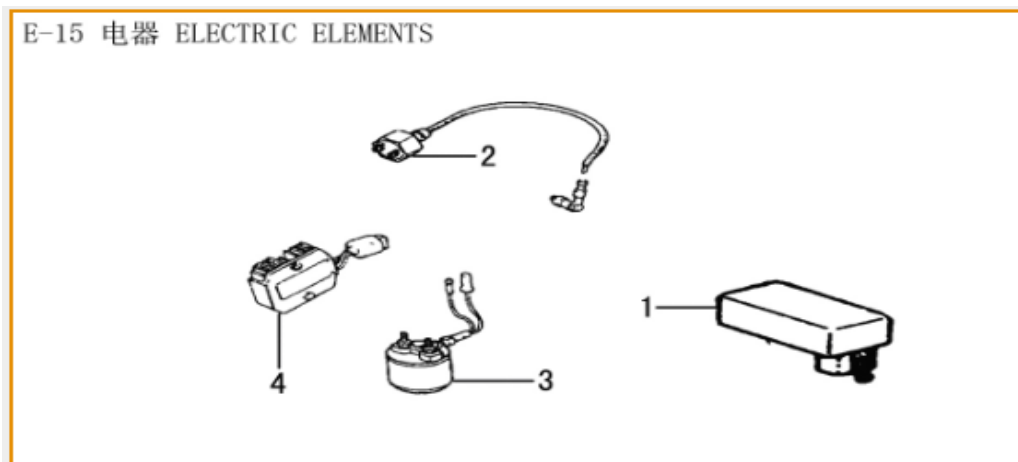

N°	Código SCP	Código Kit	Descripción	UM
1	LE1501513100000		CDI 1P52QMI STYLUS	UNID
2	LE1502513100000		BOBINA DE ENCENDIDO 1P52QMI STYLUS	UNID
3	LE1503513100000		RELAY 1P52QMI STYLUS	UNID
4	LE1504513100000		REGULADOR DE VOLTAJE 1P52QMI STYLUS	UNID