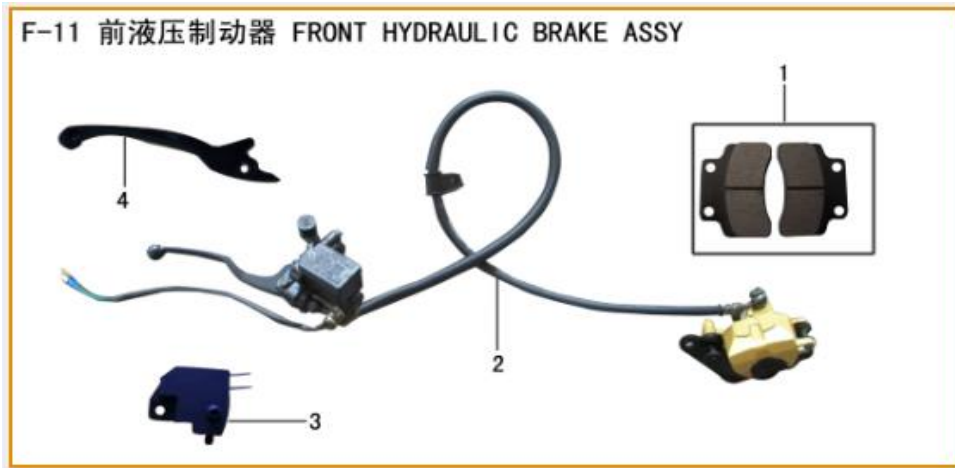

N°	Código SCP	Código Kit	Descripción	UM
1	F11-01-LF125T-2V		PASTILLAS DE FRENO DEL. STYLUS 125 2017 LF125T-2V LIFAN	SET
2	F11-02-LF125T-2V		FRENO DEL. COMP. STYLUS 125 2017 LF125T-2V LIFAN	UNID
3	F11-03-LF125T-2V		SWITCH FRENO DEL. STYLUS 125 2017 LF125T-2V LIFAN	UNID
4	F11-04-LF125T-2V		MANIJA DE FRENO DEL. STYLUS 125 2017 LF125T-2V LIFAN	UNID