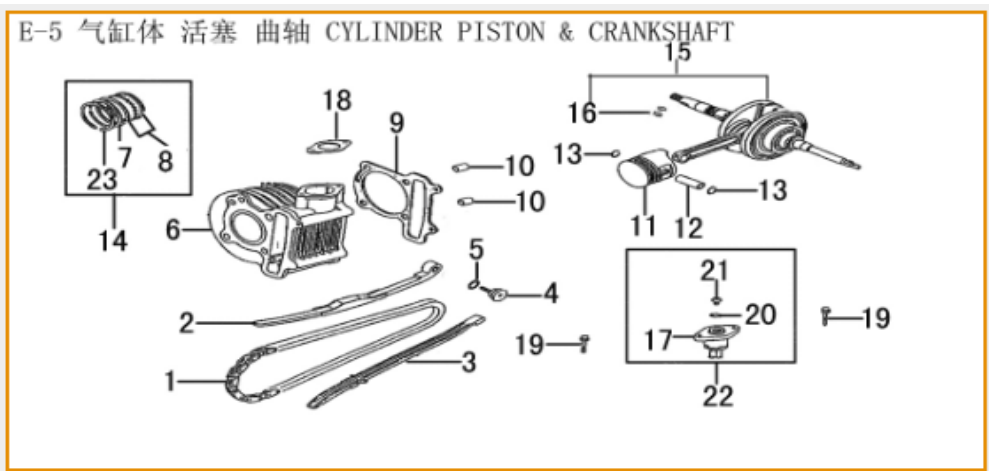

N°	Código SCP	Código Kit	Descripción	UM
1	LE0501513100000		CADENA 1P52QMI STYLUS	UNID
2	LE0502513100000	LE0524513100000	KIT TEMPLADOR Y GUÍA DE CADENA 1P52QMI STYLUS	KIT
3	LE0503513100000			
9	LE0509513100000		EMPAQUE DE CILINDRO 1P52QMI STYLUS	UNID
6	LE0506513100000	LE0525513100000	KIT CILINDRO, TEMPLADOR, PISTON, PIN, SEGURO, ANILLOS 1P52QMI STYLUS LIBERTY SIENNA	KIT
11	LE0511513100000			
12	LE0512513100000			
13	LE0513513100000			
14	LE0514513100000			
22	LE0522513100000			
15	LE0515513100000		CIGÜEÑAL Y BIELA 1P52QMI STYLUS LIBERTY SIENNA	UNID
18	LE0518513100000		EMPAQUE TENSOR 1P52QMI STYLUS	UNID