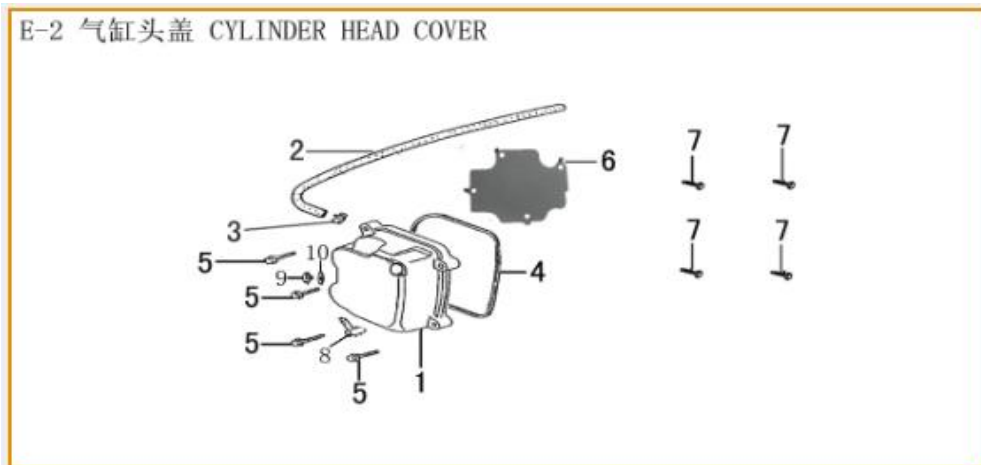

N°	Código SCP	Código Kit	Descripción	UM
1	LE0201513100000		TAPA DE CULATA 1P52QMI STYLUS	UNID
4	LE0204513100000		EMPAQUE TAPA DE CULATE 1P52QMI STYLUS	UNID
6	LE0206513100000		TAPA 1P52QMI STYLUS	UNID

N°	Código SCP	Código Kit	Descripción	UM
1	LE0301513100000		CULATA 1P52QMI STYLUS	UNID
11	LE0311513100000		RETEN DE VALVULA 1P52QMI STYLUS LIBERTY SIENNA	UNID
12	LE0312513100000	LE0325513100000	KIT VALVULA DE ADMISION Y ESCAPE 1P52QMI STYLUS	KIT
13	LE0313513100000			
14	LE0314513100000		EMPAQUE DE CULATA 1P52QMI STYLUS	UNID
15	C7HSA		BUJÍA NGK 1P52QMI STYLUS	UNID
19	LE0319513100000		TUBERIA DE INGRESO 1P52QMI STYLUS	SET