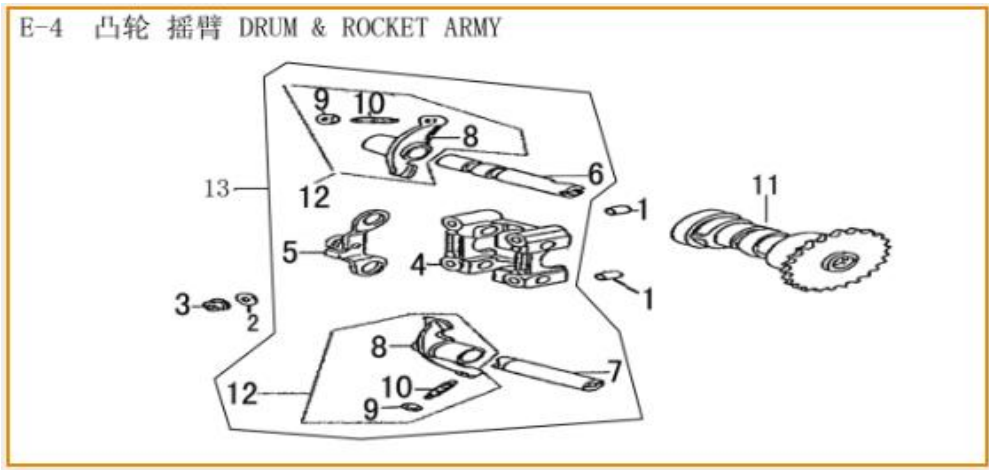

N°	Código SCP	Código Kit	Descripción	UM
1	LE0201513100000		TAPA DE CULATA 1P52QMI STYLUS	UNID
4	LE0204513100000		EMPAQUE TAPA DE CULATE 1P52QMI STYLUS	UNID
6	LE0206513100000		TAPA 1P52QMI STYLUS	UNID

N°	Código SCP	Código Kit	Descripción	UM
1	LE0301513100000		CULATA 1P52QMI STYLUS	UNID
11	LE0311513100000		RETEN DE VALVULA 1P52QMI STYLUS LIBERTY SIENNA	UNID
12	LE0312513100000	LE0325513100000	KIT VALVULA DE ADMISION Y ESCAPE 1P52QMI STYLUS	KIT
13	LE0313513100000			
14	LE0314513100000		EMPAQUE DE CULATA 1P52QMI STYLUS	UNID
15	C7HSA		BUJÍA NGK 1P52QMI STYLUS	UNID
19	LE0319513100000		TUBERIA DE INGRESO 1P52QMI STYLUS	SET