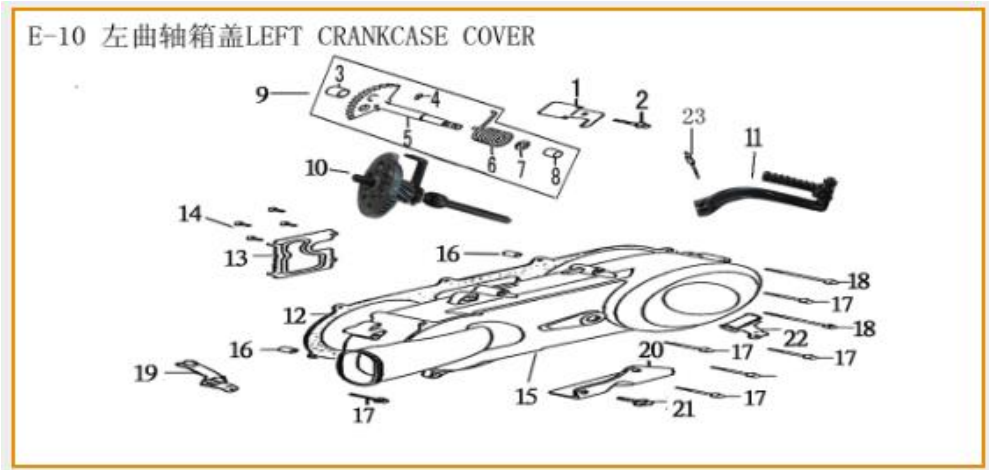

N°	Código SCP	Código Kit	Descripción	UM
9	LE1009513100000		EJE DE ARRANQUE 1P52QMI STYLUS LIBERTY SIENNA	SET
10	LE1010513100000		PIÑÓN CENTRAL DE ARRANQUE 1P52QMI STYLUS LIBERTY SIENNA	SET
11	LE1011513100000		PATADA DE ARRANQUE 1P52QMI STYLUS LIBERTY SIENNA	UNID
12	LE1012513100000		EMPAQUE TAPA DE CARTER IZQ 1P52QMI STYLUS LIBERTY SIENNA	UNID
15	LE1015513100000		TAPA DE CARTER IZQ 1P52QMI STYLUS LIBERTY SIENNA	UNID