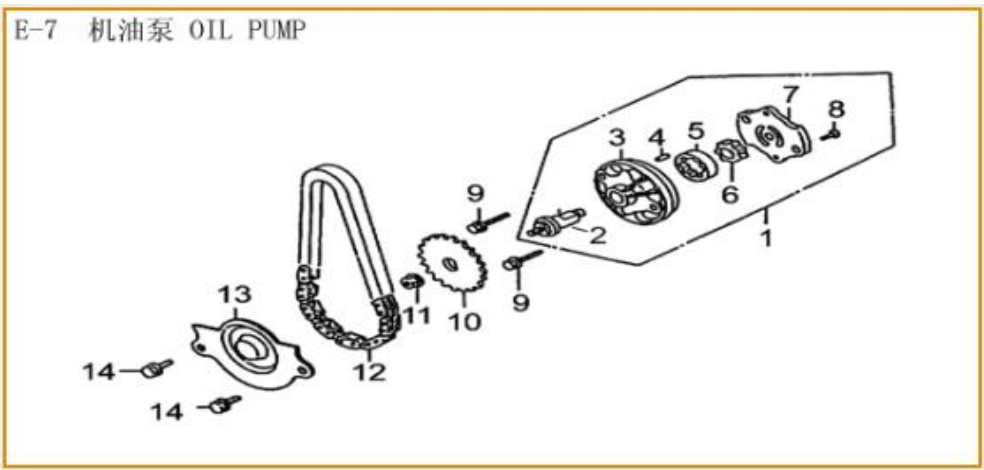

N°	Código SCP	Código Kit	Descripción	UM
1	LE0701513100000	LE0715513100000	KIT BOMBA DE ACEITE, PIÑON, CADENA 1P52QMI STYLUS LIBERTY SIENNA	KIT
10	LE0710513100000			
12	LE0712513100000			
13	LE0713513100000