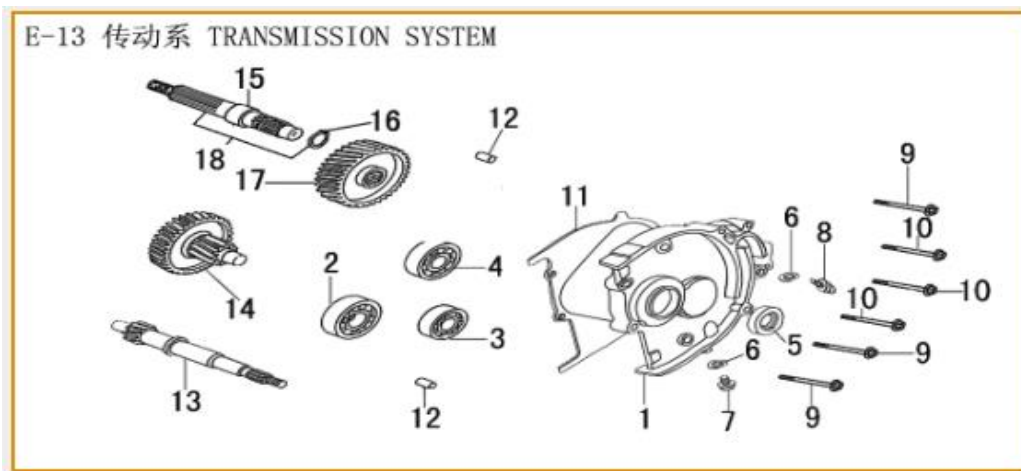

N°	Código SCP	Código Kit	Descripción	UM
1	LE1301513100000		TAPA DE CAJA DE CAMBIOS 1P52QMI STYLUS LIBERTY SIEN	UNID
5	LE1305513100000		RETEN 20x32x6 1P52QMI STYLUS LIBERTY SIENNA	UNID
11	LE1311513100000		EMPAQUE CAJA DE TRANSMISIÓN 1P52QMI STYLUS LIBER	UNID
13	LE1313513100000		EJE DE TRANSMISIÓN 1P52QMI STYLUS LIBERTY SIENNA	UNID
14	LE1314513100000		EJE INTERMEDIO 1P52QMI STYLUS LIBERTY SIENNA	UNID
17	LE1317513100000		PIÑON EJE DE SALIDA 1P52QMI STYLUS LIBERTY SIENNA	UNID
18	LE1318513100000		EJE DE SALIDA 1P52QMI STYLUS LIBERTY SIENNA	UNID