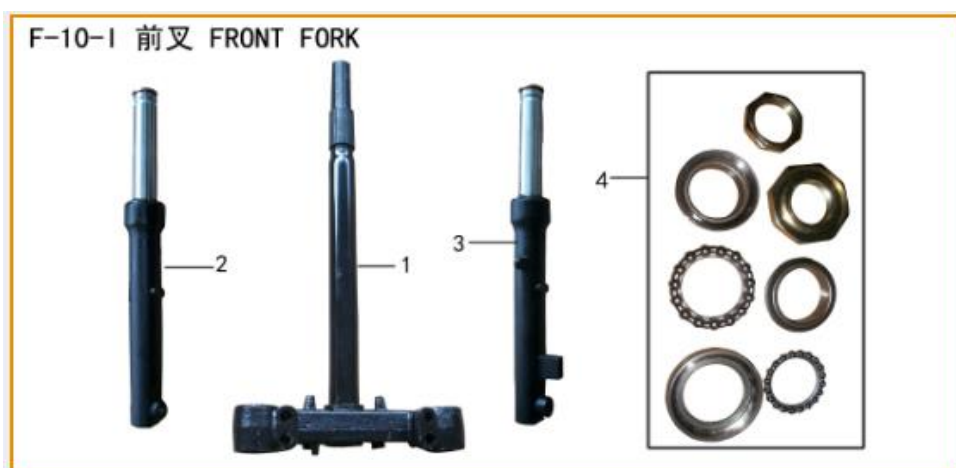

N°	Código SCP	Código Kit	Descripción	UM
1	F10-I-01-LF125T-2V		YUGO TIMON STYLUS 125 2017 LF125T-2V LIFAN	UNID
2	F10-I-02-LF125T-2V	F10-05-LF125T-2VT	BARRA TELESCOPICA IZQ/DER. STYLUS 125 2017 LF125T-2V LIFAN	PAR
3	F10-I-03-LF125T-2V			
4	F10-I-04-LF125T-2V		RODAJE TIMON COMP. 2017 LF125T-2V (7PZS)	UNID