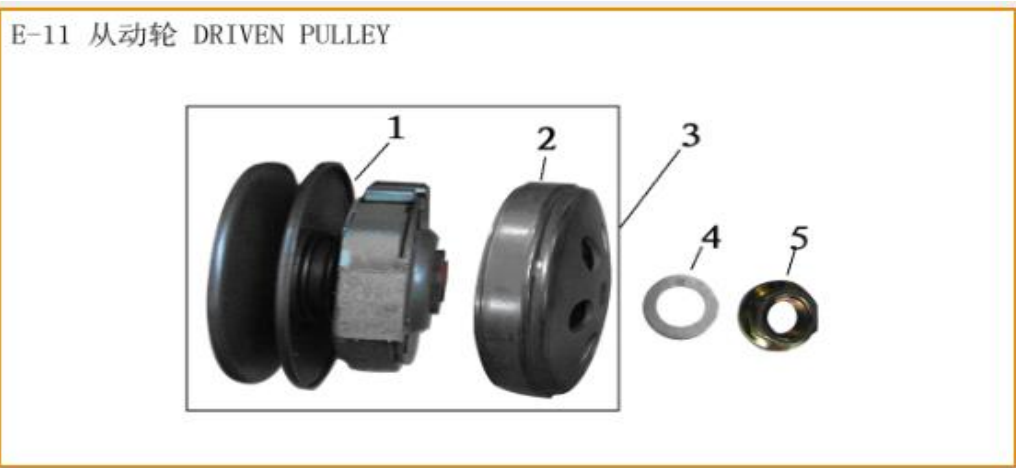

N°	Código SCP	Código Kit	Descripción	UM
3	LE1103513100000	LE1106513100000	KIT POLEA DE DIRECC. COMPLETA 1P52QMI STYLUS LIBERTY SIENNA	KIT
5	LE1105513100000