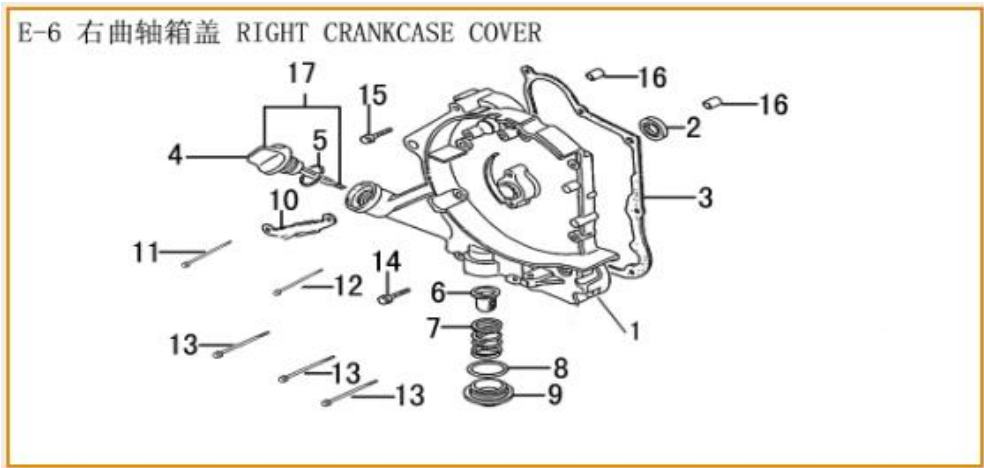

N°	Código SCP	Código Kit	Descripción	UM
1	LE0601513100000		TAPA DE CARTER DER 1P52QMI STYLUS LIBERTY SIENNA	UNID
2	LE0602513100000		RETEN DER. CIGÜEÑAL 9.8x30x5 1P52QMI STYLUS LIBERTY	UNID
3	LE0603513100000		EMPAQUE TAPA DE CARTER DER 1P52QMI STYLUS	UNID
4	LE0604513100000		VARILLA NIVEL DE ACEITE 1P52QMI STYLUS	UNID
5	LE0605513100000		O-RING CARTER 1P52QMI STYLUS	UNID
6	LE0606513100000	LE0618513100000	KIT PRE FILTRO DE ACEITE, TAPA RESORTE 1P52QMI STYLUS LIBERTY SIENNA	KIT
7	LE0607513100000			
8	LE0608513100000			
9	LE0609513100000