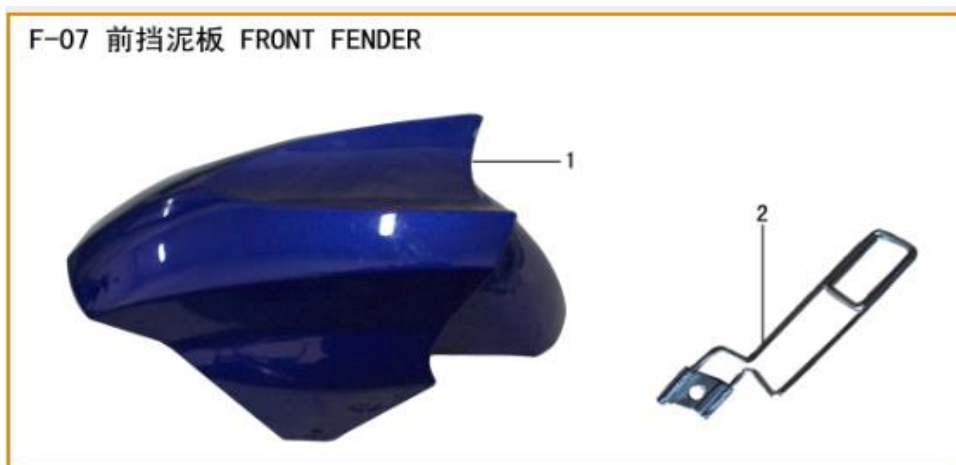

N°	Código SCP	Código Kit	Descripción	UM
1	F07-01-LF125T-2V-B		GUARDAF. DEL. BLANCO STYLUS 125 2017 LF125T-2V LIFA	UNID
1	F07-01-LF125T-2V-N		GUARDAF. DEL. NEGRO STYLUS 125 2017 LF125T-2V LIFAN	UNID
2	F07-02-LF125T-2V		SEGURO CABLE ODOMETRO STYLUS 125 2017 LF125T-2V L	UNID