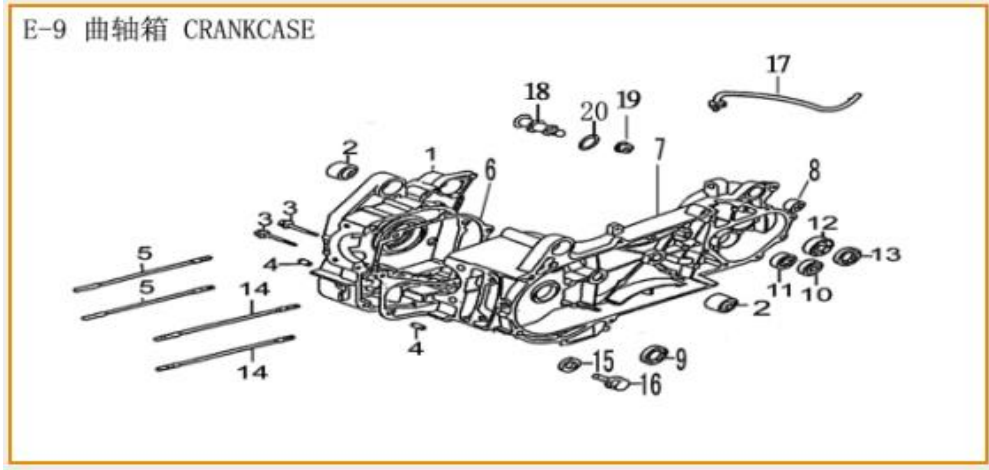

N°	Código SCP	Código Kit	Descripción	UM
1	LE0901513100000		CARTER DER 1P52QMI STYLUS LIBERTY SIENNA	UNID
2	LE0902513100000		BUJE SUSP. DE MOTOR 1P52QMI STYLUS LIBERTY SIENNA	UNID
6	LE0906513100000		EMPAQUE CARTER 1P52QMI STYLUS LIBERTY SIENNA	UNID
7	LE0907513100000		BUJE INF. AMORTIGUADOR POST. 1P52QMI STYLUS LIBERTY SIENNA	UNID
9	LE0909513100000		RETEN DE CIGÜEÑAL IZQ 19.8x30x5 1P52QMI STYLUS LIBERTY SIENNA	UNID
14	LE0914513100000		TORNILLO DE CILINDRO B 1P52QMI STYLUS LIBERTY SIENNA	UNID
15	LE0915513100000		ARANDELA DE TAPÓN DE DRENAJE 1P52QMI STYLUS LIBERTY SIENNA	UNID
16	LE0916513100000		PERNO DE DRENAJE ACEITE 1P52QMI STYLUS LIBERTY SIENNA	UNID