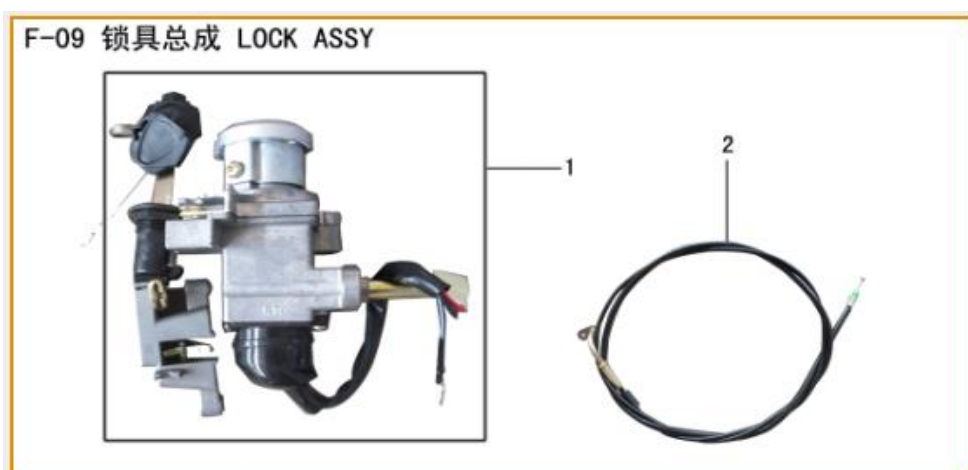

N°	Código SCP	Código Kit	Descripción	UM
1	F09-01-LF125T-2V		CHAPA CONTACTO COMP. STYLUS 125 2017 LF125T-2V LIFAN	UNID
2	F09-02-LF125T-2V		CABLE ASIENTO STYLUS 125 2017 LF125T-2V LIFAN	UNID