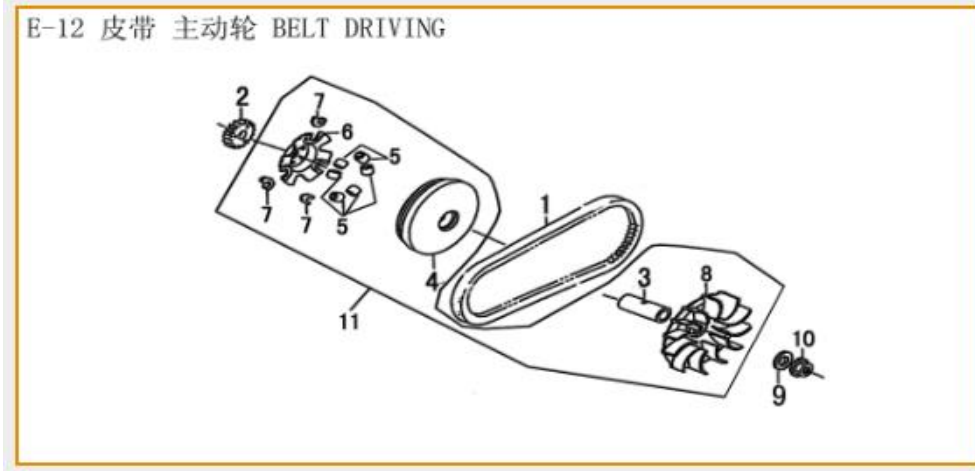

N°	Código SCP	Código Kit	Descripción	UM
1	LE1201513100000		CORREA DE TRANSMISION 1P52QMI STYLUS	UNID
2	LE1202513100000		ENGRANAJE DE ARRANQUE 1P52QMI STYLUS LIBERTY SIEN	UNID
5	LE1205513100000		RODILLOS 1P52QMI STYLUS LIBERTY SIENNA	UNID
11	LE1211513100000		POLEA COMPLETA 1P52QMI STYLUS LIBERTY SIENNA	SET