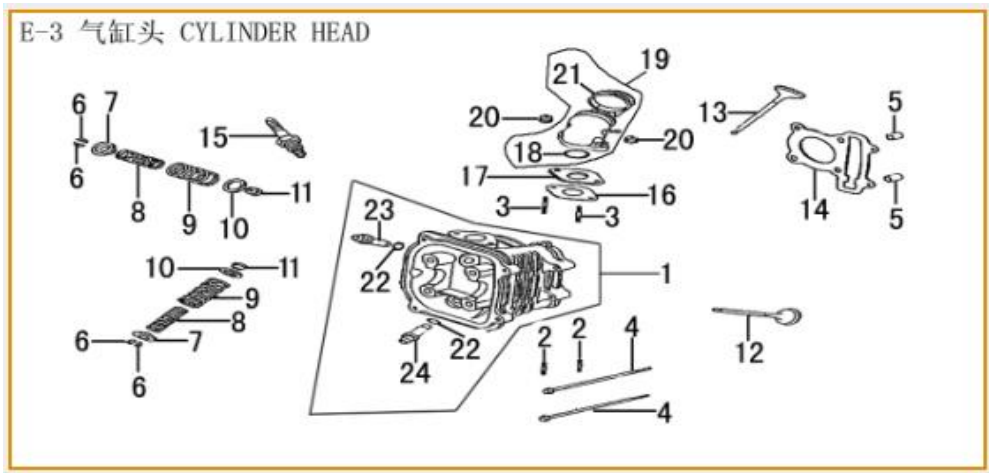

N°	Código SCP	Código Kit	Descripción	UM
1	LE0201513100000		TAPA DE CULATA 1P52QMI STYLUS	UNID
4	LE0204513100000		EMPAQUE TAPA DE CULATE 1P52QMI STYLUS	UNID
6	LE0206513100000		TAPA 1P52QMI STYLUS	UNID

N°	Código SCP	Código Kit	Descripción	UM
1	LE0301513100000		CULATA 1P52QMI STYLUS	UNID
11	LE0311513100000		RETEN DE VALVULA 1P52QMI STYLUS LIBERTY SIENNA	UNID
12	LE0312513100000	LE0325513100000	KIT VALVULA DE ADMISION Y ESCAPE 1P52QMI STYLUS	KIT
13	LE0313513100000			
14	LE0314513100000		EMPAQUE DE CULATA 1P52QMI STYLUS	UNID
15	C7HSA		BUJÍA NGK 1P52QMI STYLUS	UNID
19	LE0319513100000		TUBERIA DE INGRESO 1P52QMI STYLUS	SET