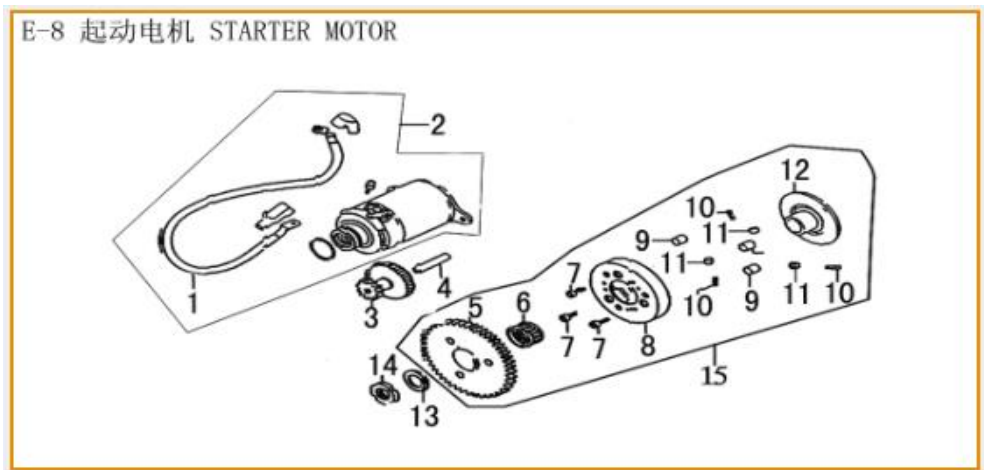

N°	Código SCP	Código Kit	Descripción	UM
2	LE0802513100000		MOTOR DE ARRANQUE 1P52QMI STYLUS LIBERTY SIENNA	UNID
3	LE0803513100000	LE0816513100000	KIT DOBLE ENGRANAJE Y EJE 1P52QMI STYLUS LIBERTY SIE	KIT
4	LE0804513100000			
14	LE0814513100000	LE0817513100000	KIT ARRANQUE DE EMBRAGUE 1P52QMI STYLUS LIBERTY S	KIT
15	LE0815513100000