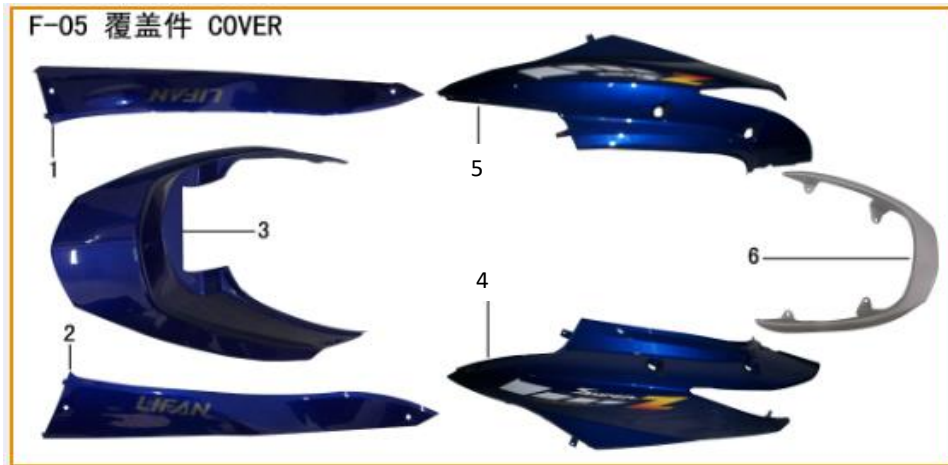

N°	Código SCP	Código Kit	Descripción	UM
1	F05-01-LF125T-2V-B		CUBIERTA INF. IZQ. BLANCO STYLUS 125 2017 LF125T-2V L	UNID
1	F05-01-LF125T-2V-N		CUBIERTA INF. IZQ. NEGRO STYLUS 125 2017 LF125T-2V LI	UNID
2	F05-02-LF125T-2V-B		CUBIERTA INF. DER. BLANCO STYLUS 125 2017 LF125T-2V	UNID
2	F05-02-LF125T-2V-N		CUBIERTA INF. DER. NEGRO STYLUS 125 2017 LF125T-2V L	UNID
3	F05-03-LF125T-2V-B		CUBIERTA CAJUELA BLANCO STYLUS 125 2017 LF125T-2V L	UNID
3	F05-03-LF125T-2V-N		CUBIERTA CAJUELA NEGRO STYLUS 125 2017 LF125T-2V LI	UNID
4	F05-04-LF125T-2V		CARENADO POS. IZQ. BLANCO STYLUS 125 2017 LF125T-2V	UNID
5	F05-05-LF125T-2V-B		CARENADO POS. DER. BLANCO STYLUS 125 2017 LF125T-2V	UNID
5	F05-05-LF125T-2V-N		CARENADO POS. DER. NEGRO STYLUS 125 2017 LF125T-2V	UNID
6	F05-06-LF125T-2V		PARRILLA POS. STYLUS 125 2017 LF125T-2V LIFAN	UNID