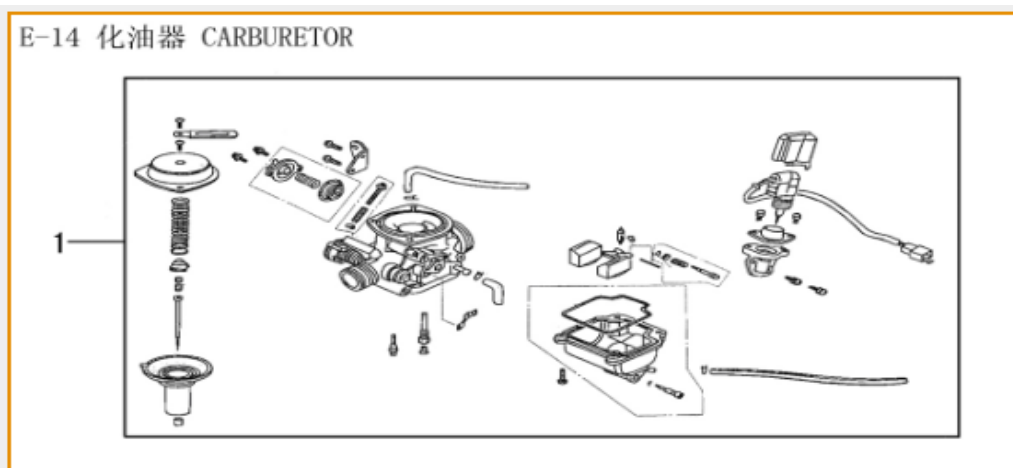

N°	Código SCP	Código Kit	Descripción	UM
1	LE1401513100000		CARBURADOR 1P52QMI STYLUS	UNID