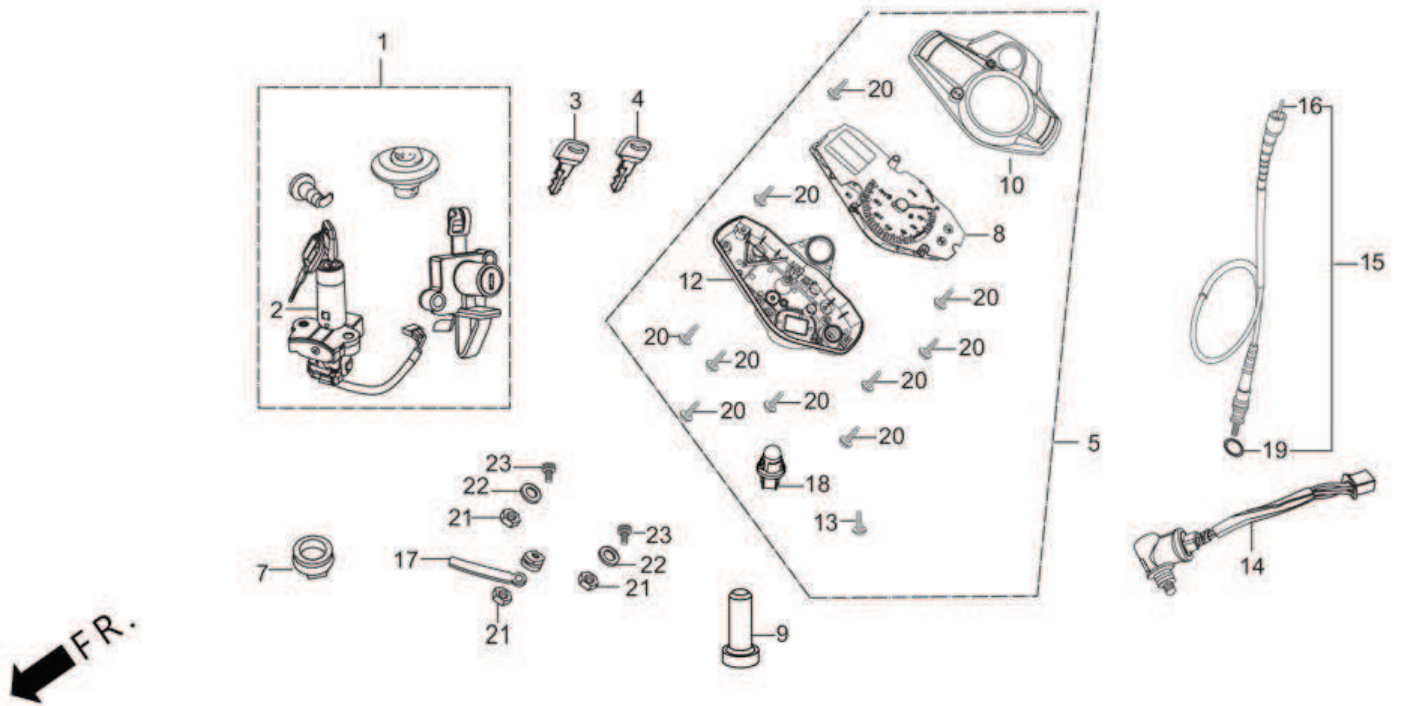

F-2V-DRUM : SPEEDOMETER / CABLE / KEY SET

Group Number: F-2V-DRUM Model :: Passion PRO (Jan, 2014)

Ref No.	Part Number	Description	Req.
1	35010-AAC-H00	KEY SET	1
2	35100-AAC-H01	SWITCH ASSY COMB & LOCK	1
3	35121-AAC-H30	KEY BLANK NO 1	1
4	35122-AAC-H30	KEY BLANK NO 2	1
5	37100-AAC-02099	METER ASSY COMB	1
7	37105-KRJ-901	CAP	1
8	37210-AAC-021	SPEEDOMETER COMP	1
9	37202-AAC-021	ROD SW EXTENSION	1
10	37211-AAC-021	CASE UPPER ASSY	1
12	37212-AAC-021	CASE UNDER ASSY	1
13	37214-KV7-671	SCREW, TAPPING, 3 X 12	1
14	37700-KWA-830	SPEED, SENSOR ASSY.	1
15	44830-AAC-000	CABLE COMP. SPDMT.	1
16	44830-KWA-830A	CABLE INNER	1
17	61317-KCC-900	GUIDE 'A'	1
18	78135-AAC-021	BULB SOCKET ASSY	1
19	91352-GAZ-930	O-RING 8.5X11.5	1
20	93903-22480	SCREW TAPPING 3 X 16	10
21	94001-06070-0S	NUT, HEX., 6 MM	3
22	94103-06700	WASHER, PLAIN, 6 MM	2
23	96700-08020-00	BOLT SOCKET, 8 MM	2