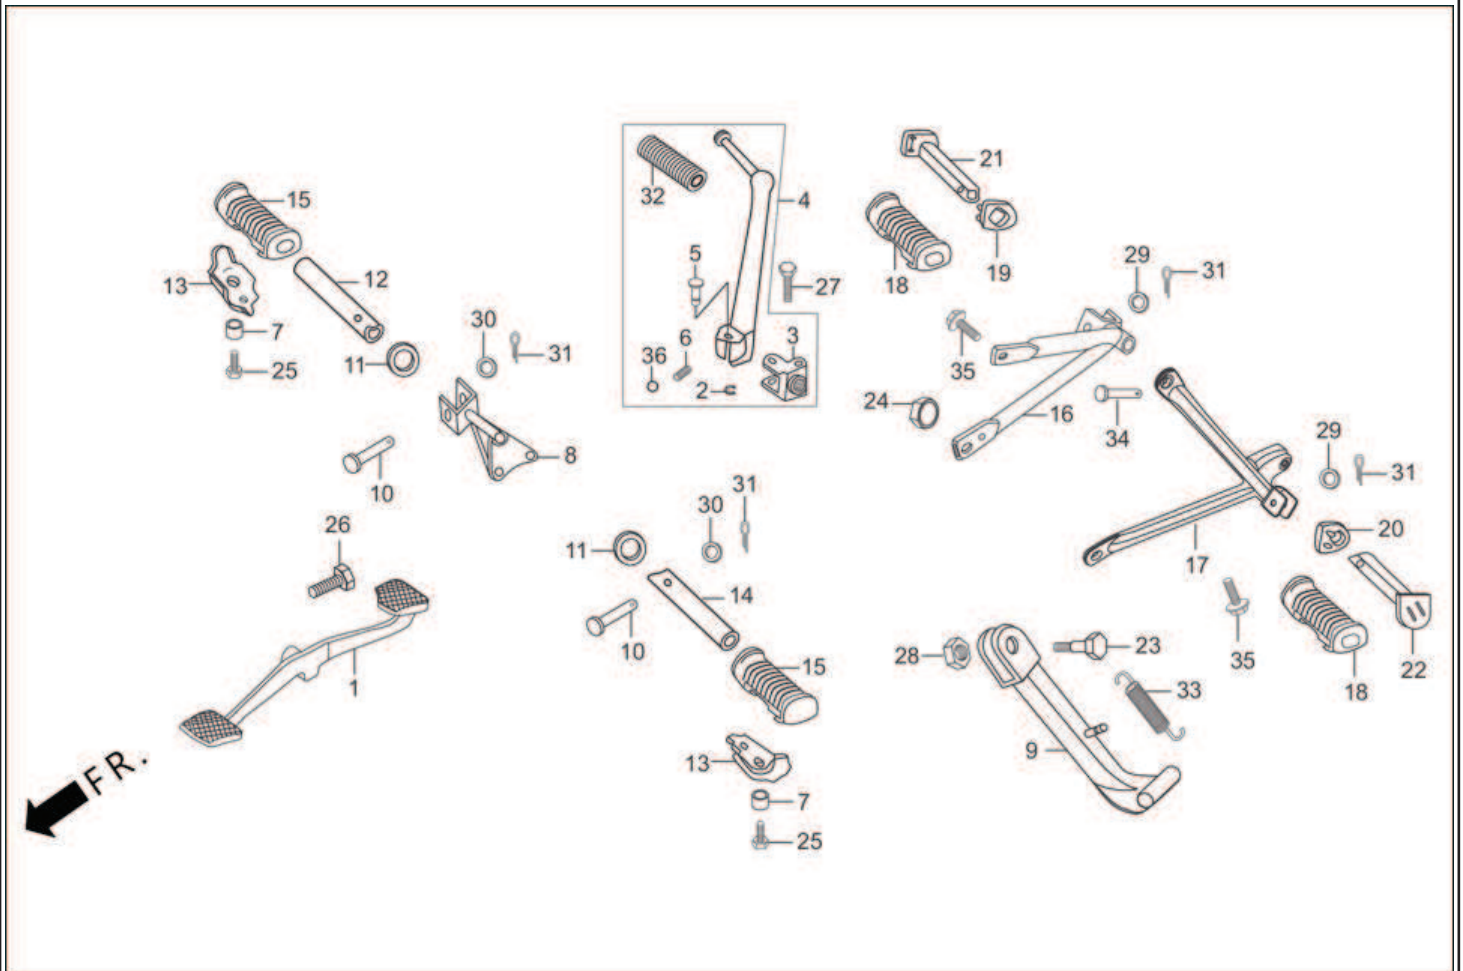

F-17 : STEP ASSY./KICK STARTER

25	92000-06016-0A	BOLT, HEX., 6 X 16	2
26	92000-06020-0H	BOLT HEX., 6 X 20	1
27	92101-06032-0A	BOLT, FLANGE, 6 X 32	1
28	94030-10000	NUT HEX., 10MM	1
29	94101-06000	WASHER, PLAIN, 6 MM	2
30	94101-08000	WASHER, PLAIN, 8MM	2
31	94201-16150	PIN, SPLIT, 1.6 X 15	4
32	95011-51000	RUBBER,' A' KICK STARTER	1
33	95014-72302	SPRING, 'C' SIDE STAND	1
34	95015-81000	PIN A PILLION STEP	1
35	95701-08016-07	BOLT FLANGE, 8 X 16	2
36	96211-08000	BALL STEEL 8 MM	1