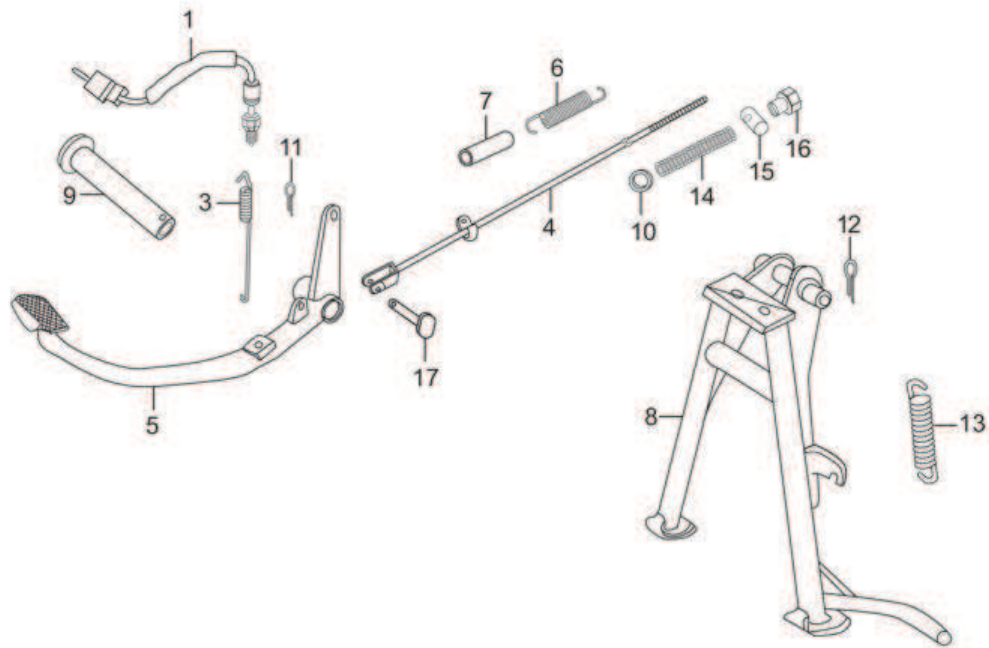

F-18-KICK : MAIN STAND / BRAKE PEDAL

Group Number: F-18-KICK Model :: Passion PRO (Jan, 2014)

Ref No.	Part Number	Description	Req.
1	35350-KWA-930	SWITCH ASSY., REAR STOP (KICK)	1
3	35357-KCC-900	SPRING STOP SWITCH	1
4	43451-KCC-600	ROD COMP. RR. BRAKE	1
5	46500-KWA-830	PEDAL,, BRAKE.	1
6	46514-KCC-900	SPRING , BRAKE PEDAL	1
7	46515-KB9-000	TUBE , BRAKE PEDAL SPRING	1
8	50500-KCC-870	STAND COMP. MAIN	1
9	50512-KTC-900	PIPE, RR. BRAKE PIVOT	1
10	90502-198-900	WASHER , BRAKE ROD	1
11	94201-20150	PIN, SPLIT, 2.0 X 15	1
12	94201-30250	PIN, SPLIT, 3.0 X 25	1
13	95014-71702	SPRING 'G' MAIN STAND	1
14	95014-73100	SPRING 'A' BRAKE ROD	1
15	95015-32001	JOINT 'B' BRAKE ARM	1
16	95015-42000	NUT B ADJUST	1
17	95015-53000	PIN, 'C' JOINT	1