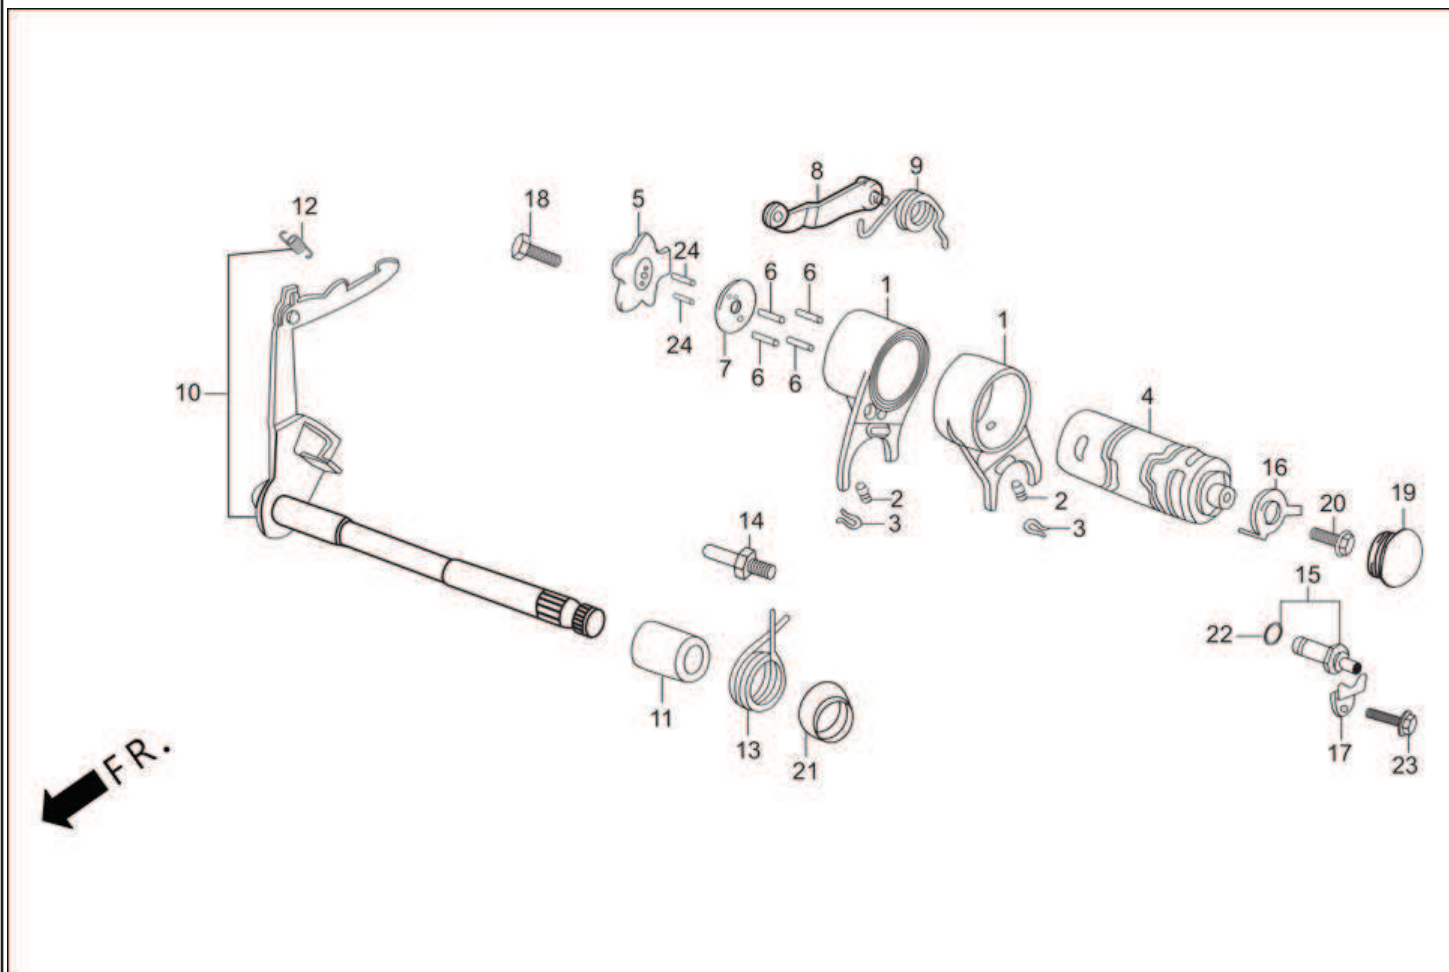

E-12 : GEAR SHIFT

Group Number: E-12 Model :: Passion PRO (Jan, 2014)

Ref No.	Part Number	Description	Req.
1	24211-GF6-000R	FORK, GEARSHIFT	2
2	24261-121-742	PIN, GEARSHIFT FORK GUIDE	2
3	24263-028-000	CLIP, GEARSHIFT FORK GUIDE PIN	2
4	24301-KWA-930	DRUM GEAR SHIFT	1
5	24411-198-900	PLATE, SHIFT DRUM STOPPER	1
6	24421-200-000	PIN, GEAR SHIFT DRUM	4
7	24425-198-900	PLATE, SHIFT DRUM SIDE	1
8	24430-KST-900	ARM COMP., SHIFT DRUM STOPPER	1
9	24435-GB4-770	SPRING SHIFTDROM STPR.	1
10	24610-KST-940	SPINDLE COMP., GEAR SHIFT	1
11	24639-035-000L	COLLAR 12.2 MM	1
12	24641-041-000	SPRING ,GEAR SHIFT ARM	1
13	24651-035-000L	SPRING GEARSHIFT REU	1
14	24652-035-000	PIN, SHIFT RETURN SPRING	1
15	35750-001-000	CONTACT ASSY., NEUTRAL SWITCH	1
16	35753-035-010	ROTOR, NEUTRAL SWITCH	1
17	35755-001-000	PLATE, CONTACT FIXING	1
18	90071-171-010	BOLT, KNOCK, 6 MM	1
19	90801-035-000	PLUG, RUBBER, 19MM	1
20	90022-GFP-900	BOLT WASHER 6×16	1
21	91208-KB4-670	OIL SEAL, 11.6 X 24 X 10	1
22	91312-107-000	'O' -RING, 7 X 1.7	1
23	96001-06012-00	BOLT,FLANGE,SH,.6 X 12	1
24	96220-30085	ROLLER, 3 X 8.5	2